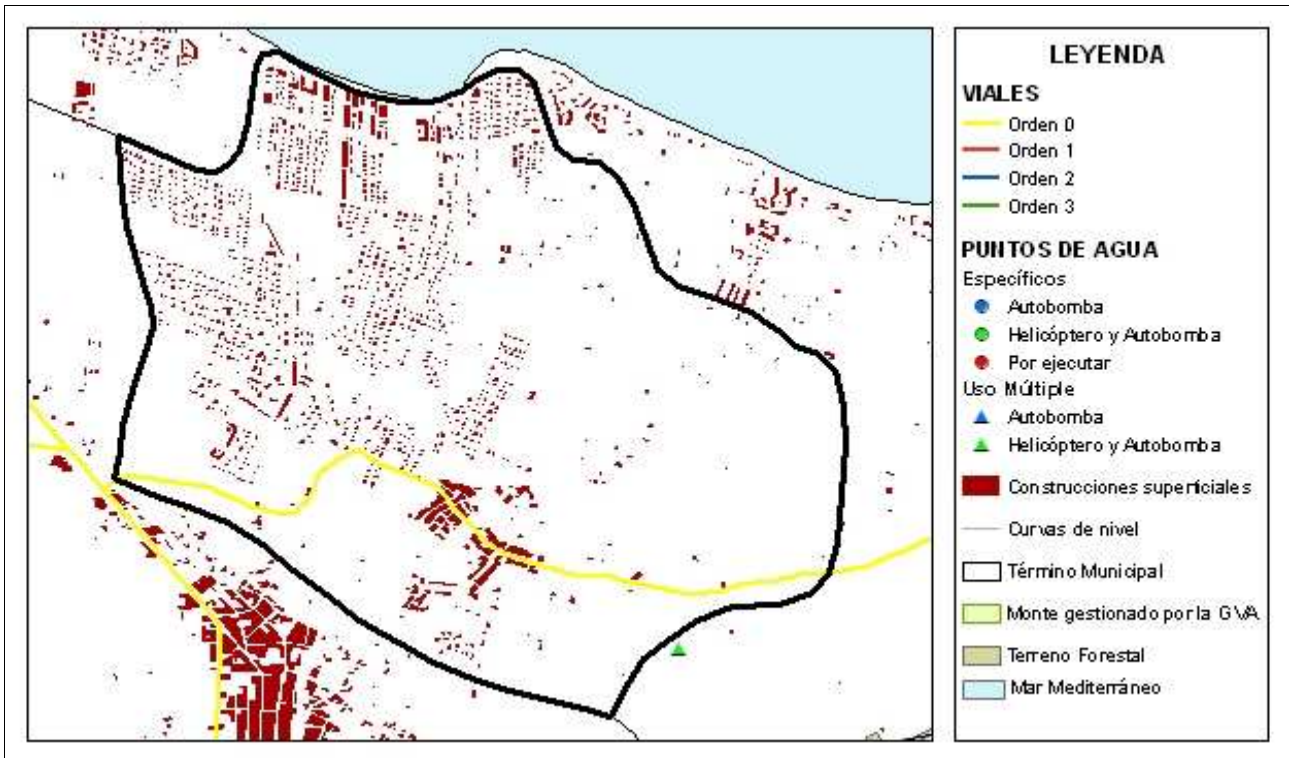

Poblets, els **Código INE 39016** **Comarca: La Marina Alta**

Datos municipales

	Superficie total	Superficie forestal	Sup forestal gestionada GVA
	386.82 ha	0 ha	0 ha
	Zona PREVIFOC 5		Zona Meteorológica 5
Montes gestionados por la GVA:			
Plan Local de Quemados	Parque Natural		Plan de Prev. de IF del Parque Natural
Si			

Análisis estadístico

--	--

Plan de prevención de causas

Áreas recreativas		
Infraestructuras lineales	Carreteras	Líneas férreas
	Diputación Longitud total (m): 3786	Longitud total (m):
Otras		

Poblets, els **Código INE 39016** **Comarca: La Marina Alta**

Plan de Infraestructuras

■ **Mapa de viales y puntos de agua**

■ **Mapa de áreas cortafuegos**