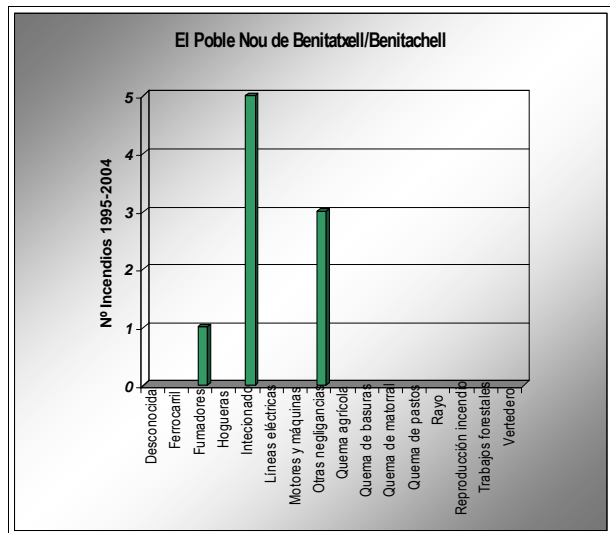

Poble Nou de Benitatchell, el **Código INE 30422** **Comarca: La Marina Alta**

Datos municipales

	Superficie total 1297.11 ha	Superficie forestal 407.79 ha	Sup forestal gestionada GVA 0 ha
	Zona PREVIFOC 5		Zona Meteorológica 5
	Montes gestionados por la GVA:		
Plan Local de Quemias Si	Parque Natural		Plan de Prev. de IF del Parque Natural

Análisis estadístico

Plan de prevención de causas

Áreas recreativas		
Infraestructuras lineales	Carreteras	Diputación Longitud total (m): <div style="border: 1px solid black; padding: 5px; text-align: center; margin-top: 5px;">5609</div>
	Líneas férreas	Longitud total (m): <div style="border: 1px solid black; padding: 5px; text-align: center; margin-top: 5px;"></div>
Otras		