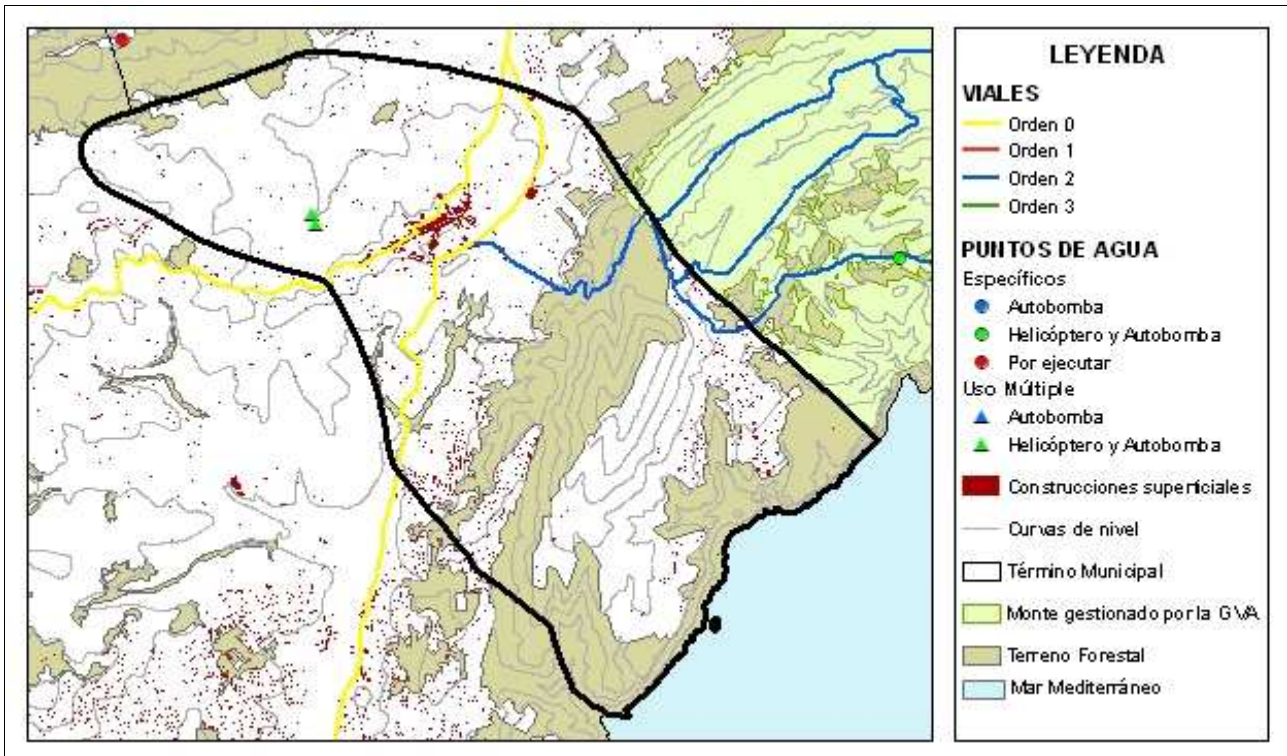

Poble Nou de Benitatxell, el

Código INE 30422

Comarca: La Marina Alta

Plan de Infraestructuras

Mapa de viales y puntos de agua