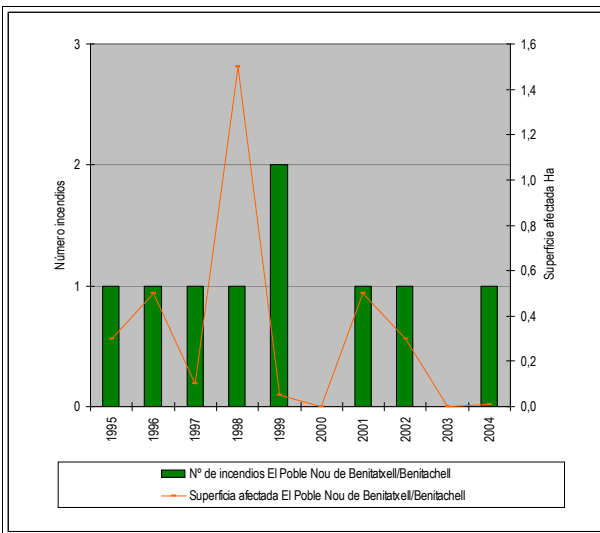

Poble Nou de Benitatchell, el   **Código INE 30422**   **Comarca: La Marina Alta**

Datos municipales

	Superficie total 1297.11 ha	Superficie forestal 407.79 ha	Sup forestal gestionada GVA 0 ha
	Zona PREVIFOC 5		Zona Meteorológica 5
	Montes gestionados por la GVA:		
Plan Local de Quemias Si	Parque Natural		Plan de Prev. de IF del Parque Natural

Análisis estadístico

Plan de prevención de causas

Áreas recreativas		
Infraestructuras lineales	Carreteras	Diputación Longitud total (m): 5609
	Líneas férreas	Longitud total (m):
Otras