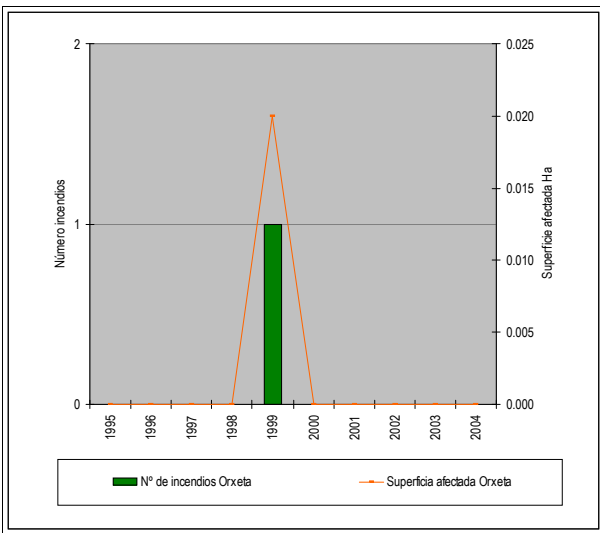

Orxeta Código INE 30980 Comarca: La Marina Baixa

Datos municipales

	Superficie total 2360.44 ha	Superficie forestal 1827.25 ha	Sup forestal gestionada GVA 0 ha
	Zona PREVIFOC 5		Zona Meteorológica 5
	Montes gestionados por la GVA:		
Plan Local de Quemas Si	Parque Natural		Plan de Prev. de IF del Parque Natural

Análisis estadístico

Plan de prevención de causas

Áreas recreativas		
Infraestructuras lineales	Carreteras	Diputación Autonómica Longitud total (m): 9547
	Líneas férreas	Longitud total (m):
Otras