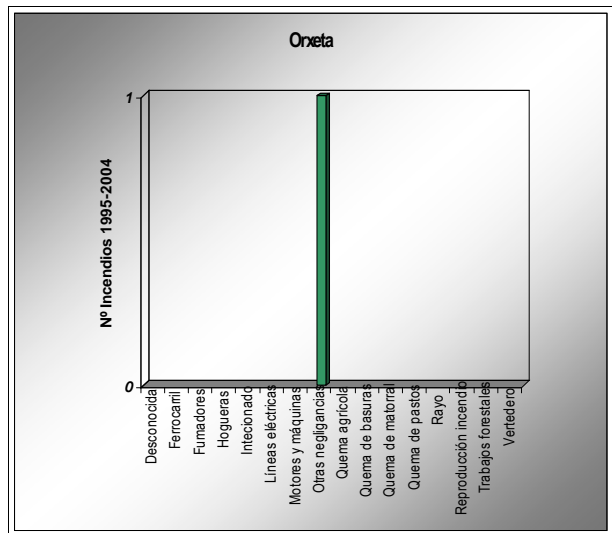

Orxeta Código INE 30980 Comarca: La Marina Baixa

Datos municipales

	Superficie total 2360.44 ha	Superficie forestal 1827.25 ha	Sup forestal gestionada GVA 0 ha
	Zona PREVIFOC 5		Zona Meteorológica 5
	Montes gestionados por la GVA:		
Plan Local de Quemas Si	Parque Natural		Plan de Prev. de IF del Parque Natural

Análisis estadístico

Plan de prevención de causas

Áreas recreativas		
Infraestructuras lineales	Carreteras	Diputación Autonómica Longitud total (m): 9547
	Líneas férreas	Longitud total (m):
Otras