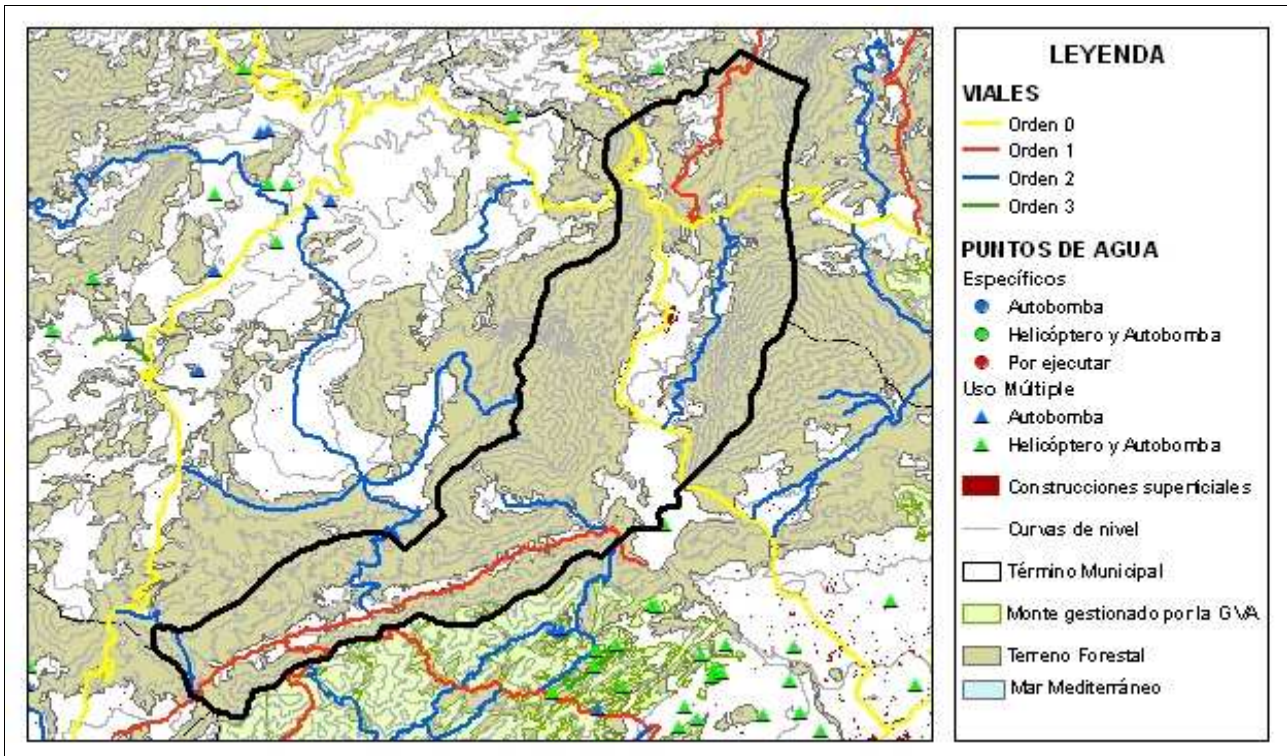

Orxeta Código INE 30980 Comarca: La Marina Baixa

Datos municipales

	Superficie total 2360.44 ha	Superficie forestal 1827.25 ha	Sup forestal gestionada GVA 0 ha
	Zona PREVIFOC 5		Zona Meteorológica 5
	Montes gestionados por la GVA:		
Plan Local de Quemas Si	Parque Natural		Plan de Prev. de IF del Parque Natural

Análisis estadístico

Plan de prevención de causas

Áreas recreativas		
Infraestructuras lineales	Carreteras	Diputación Autonómica Longitud total (m): <div style="border: 1px solid #008000; padding: 5px; text-align: center;">9547</div>
	Líneas férreas	Longitud total (m): <div style="border: 1px solid #008000; padding: 5px; height: 40px;"></div>
Otras		

Orxeta

Código INE 30980

Comarca: La Marina Baixa

Plan de Infraestructuras

Mapa de viales y puntos de agua

Mapa de áreas cortafuegos