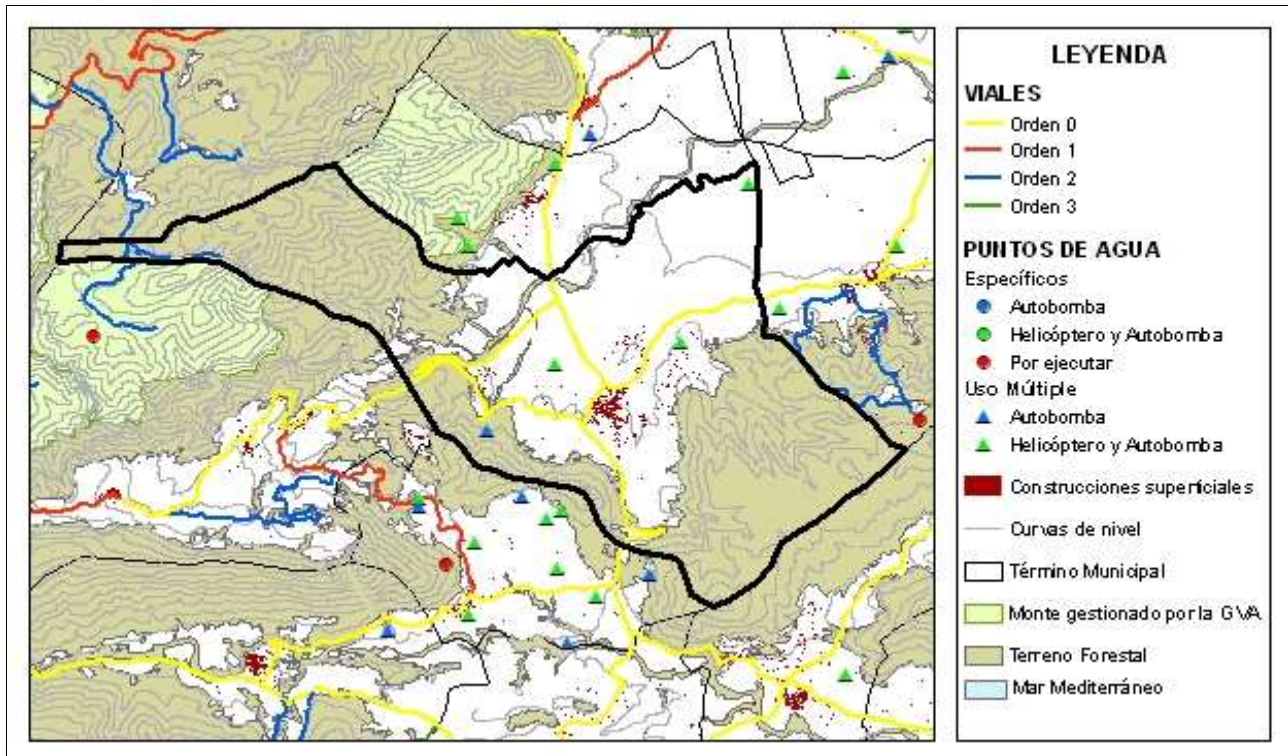

Orba

Código INE 30974

Comarca: La Marina Alta

Plan de Infraestructuras

Mapa de viales y puntos de agua

Mapa de áreas cortafuegos