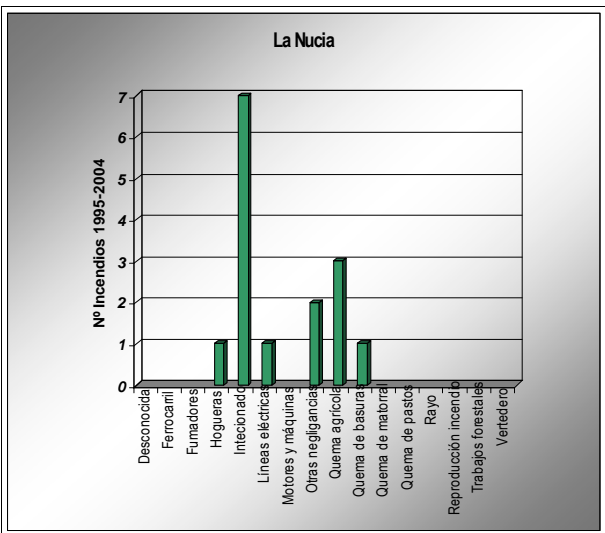

Nucia, la Código INE 30942 Comarca: La Marina Baixa

Datos municipales

	Superficie total 2165.28 ha	Superficie forestal 860.22 ha	Sup forestal gestionada GVA 0 ha
	Zona PREVIFOC 5		Zona Meteorológica 5
	Montes gestionados por la GVA:		
Plan Local de Quemas Si	Parque Natural		Plan de Prev. de IF del Parque Natural

Análisis estadístico

Plan de prevención de causas

Áreas recreativas		
Infraestructuras lineales	Carreteras	Diputación Autónoma RIGE Autopista Longitud total (m): <div style="border: 1px solid black; padding: 5px; text-align: center;">14189</div>
	Líneas férreas	Longitud total (m): <div style="border: 1px solid black; padding: 5px; text-align: center;"> </div>
Otras		

Nucia, la

Código INE 30942

Comarca: La Marina Baixa

Plan de Infraestructuras

Mapa de viales y puntos de agua

Mapa de áreas cortafuegos