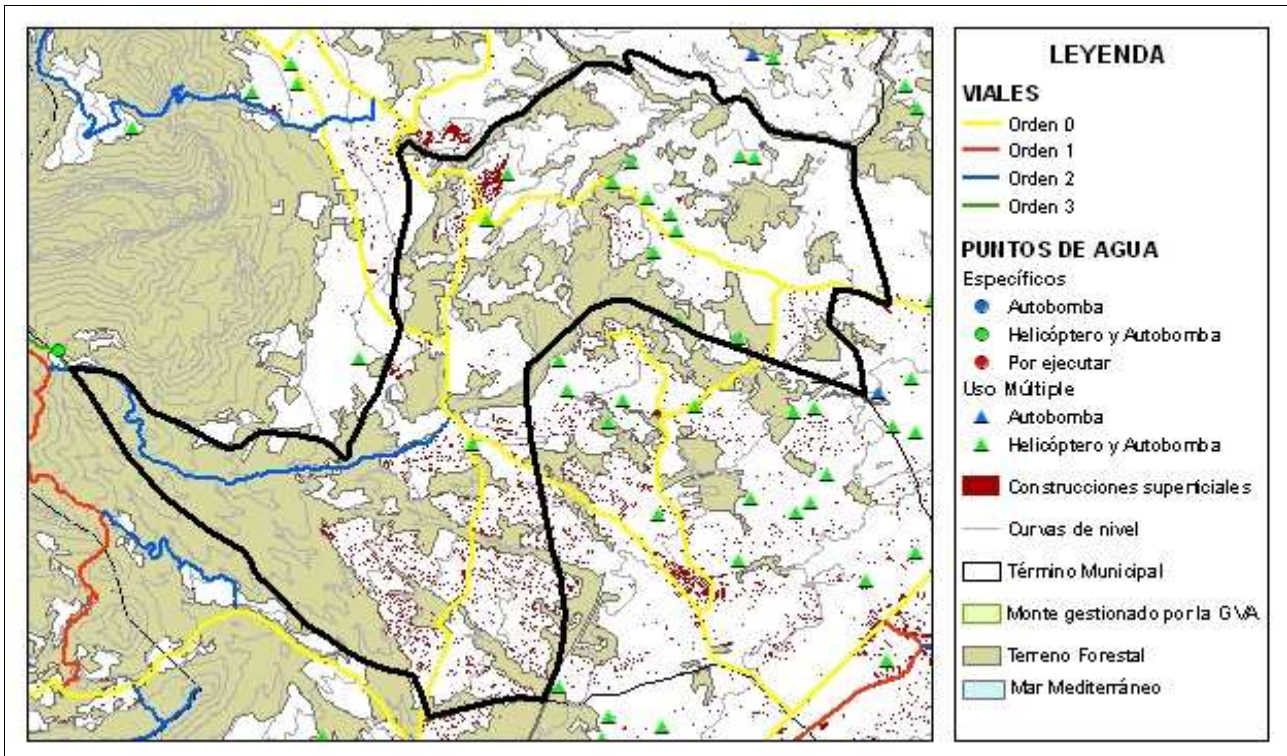

Nucia, la Código INE 30942 Comarca: La Marina Baixa

Datos municipales

	Superficie total 2165.28 ha	Superficie forestal 860.22 ha	Sup forestal gestionada GVA 0 ha
	Zona PREVIFOC 5		Zona Meteorológica 5
	Montes gestionados por la GVA:		
Plan Local de Quemas Si	Parque Natural		Plan de Prev. de IF del Parque Natural

Análisis estadístico

Plan de prevención de causas

Áreas recreativas		
Infraestructuras lineales	Carreteras	Diputación Autónoma RIGE Autopista Longitud total (m): <div style="border: 1px solid black; padding: 5px; text-align: center;">14189</div>
	Líneas férreas	Longitud total (m): <div style="border: 1px solid black; padding: 5px; text-align: center;"> </div>
Otras		

Nucia, la

Código INE 30942

Comarca: La Marina Baixa

Plan de Infraestructuras

Mapa de viales y puntos de agua

Mapa de áreas cortafuegos