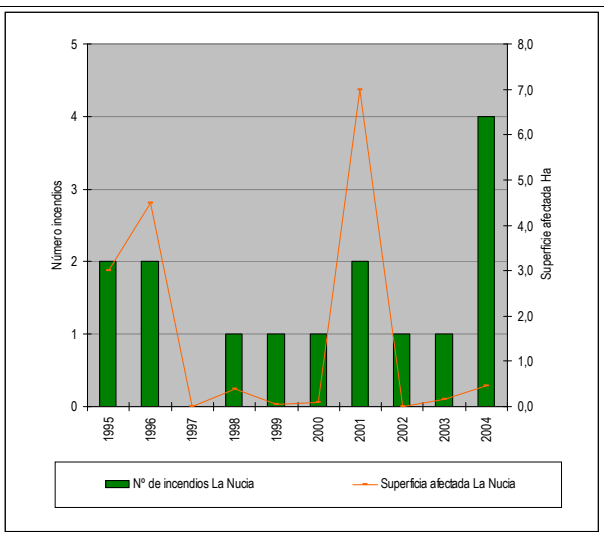

Nucia, la Código INE 30942 Comarca: La Marina Baixa

Datos municipales

	Superficie total 2165.28 ha	Superficie forestal 860.22 ha	Sup forestal gestionada GVA 0 ha
	Zona PREVIFOC 5		Zona Meteorológica 5
	Montes gestionados por la GVA:		
Plan Local de Quemas Si	Parque Natural		Plan de Prev. de IF del Parque Natural

Análisis estadístico

Plan de prevención de causas

Áreas recreativas		
Infraestructuras lineales	Carreteras	Diputación Autónoma RIGE Autopista Longitud total (m): <div style="border: 1px solid black; padding: 5px; text-align: center;">14189</div>
	Líneas férreas	Longitud total (m): <div style="border: 1px solid black; padding: 5px; text-align: center;"> </div>
Otras		