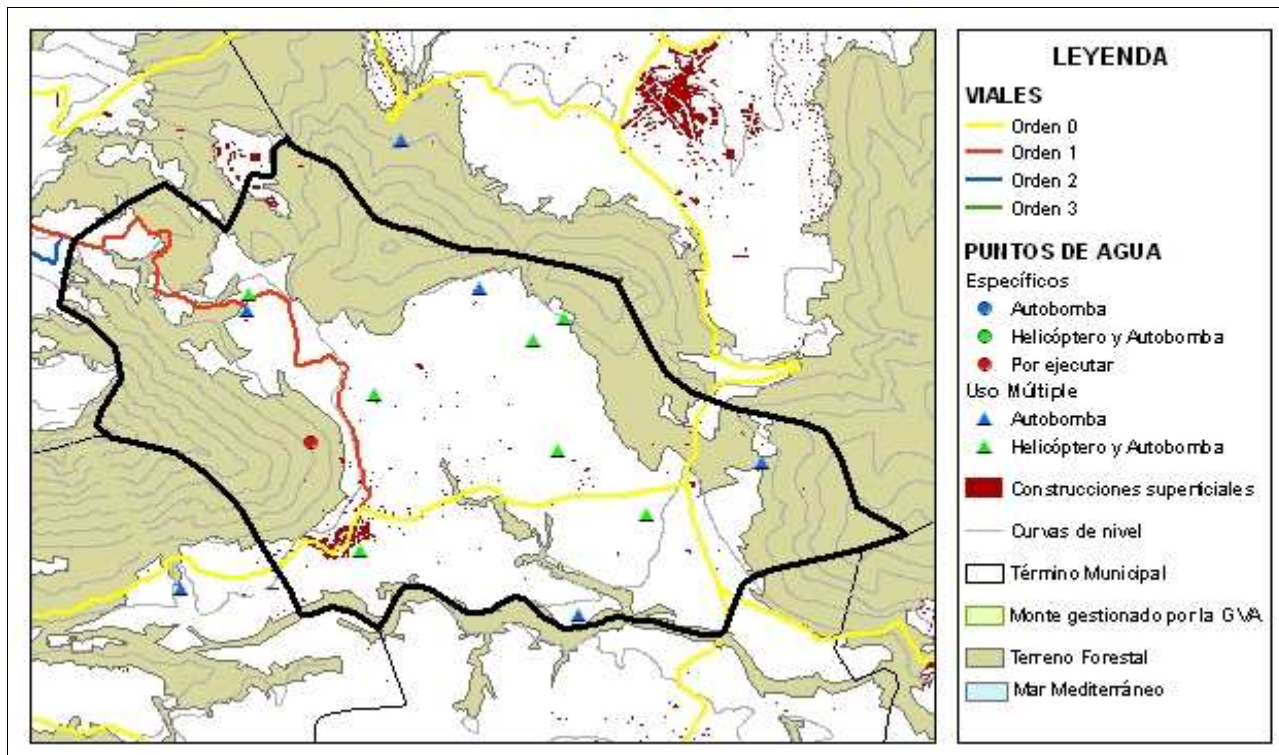

Murla

Código INE 30916

Comarca: La Marina Alta

Plan de Infraestructuras

Mapa de viales y puntos de agua

Mapa de áreas cortafuegos