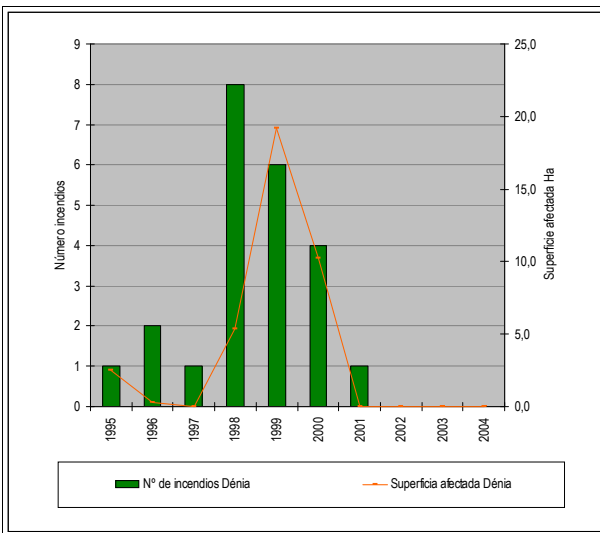

Dénia Código INE 30633 Comarca: La Marina Alta

Datos municipales

	Superficie total 6626.06 ha	Superficie forestal 1721.07 ha	Sup forestal gestionada GVA 232 ha
	Zona PREVIFOC 5		Zona Meteorológica 5
	Montes gestionados por la GVA: AL1031AL118		
Plan Local de Quemas No	Parque Natural El Montgó	Plan de Prev. de IF del Parque Natural Si (4/6/2006)	

Análisis estadístico

Plan de prevención de causas

Áreas recreativas		
Infraestructuras lineales	Carreteras	Diputación Autónoma RIGE Autopista Longitud total (m): 57867
	Líneas férreas	FGV Longitud total (m): 8826
Otras		