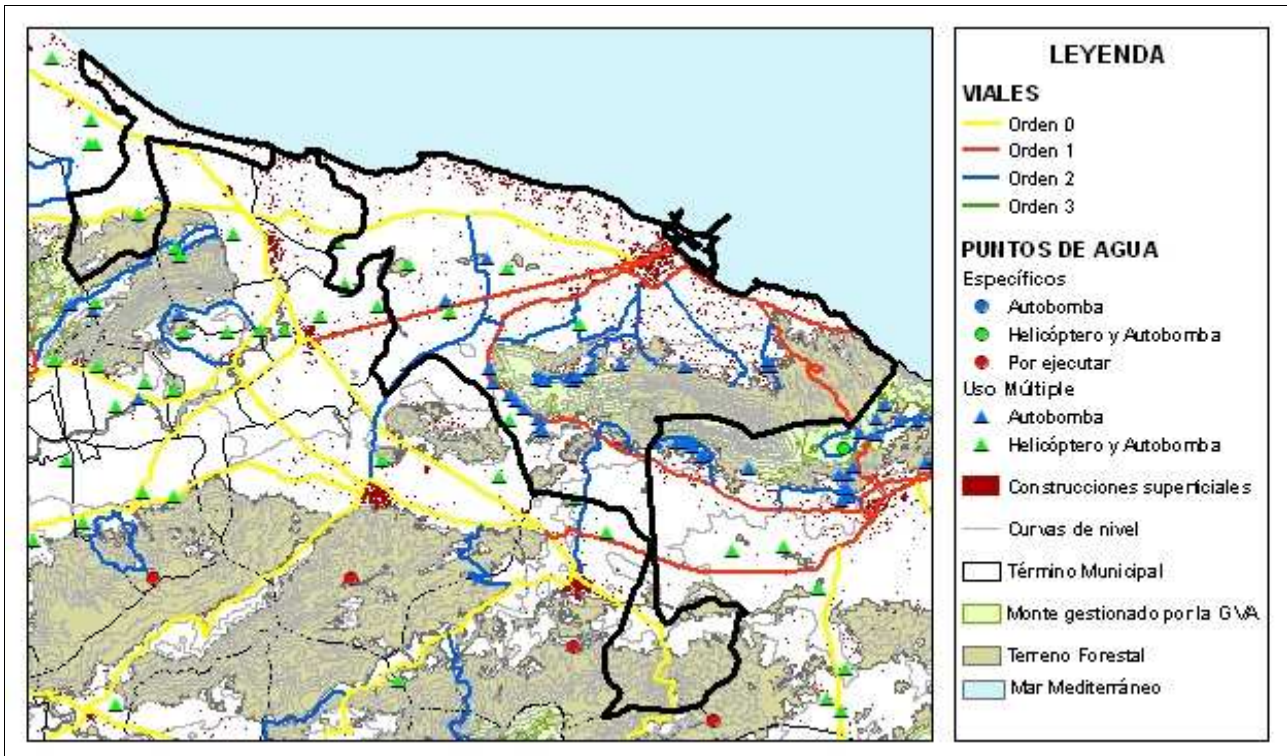

Dénia Código INE 30633 Comarca: La Marina Alta

Datos municipales

	Superficie total 6626.06 ha	Superficie forestal 1721.07 ha	Sup forestal gestionada GVA 232 ha
	Zona PREVIFOC 5		Zona Meteorológica 5
	Montes gestionados por la GVA: AL1031AL118		
Plan Local de Quemas No	Parque Natural El Montgó	Plan de Prev. de IF del Parque Natural Si (4/6/2006)	

Análisis estadístico

Plan de prevención de causas

Áreas recreativas		
Infraestructuras lineales	Carreteras	Diputación Autónoma RIGE Autopista Longitud total (m): 57867
	Líneas férreas	FGV Longitud total (m): 8826
Otras		

Plan de Infraestructuras

■ Mapa de viales y puntos de agua

■ Mapa de áreas cortafuegos