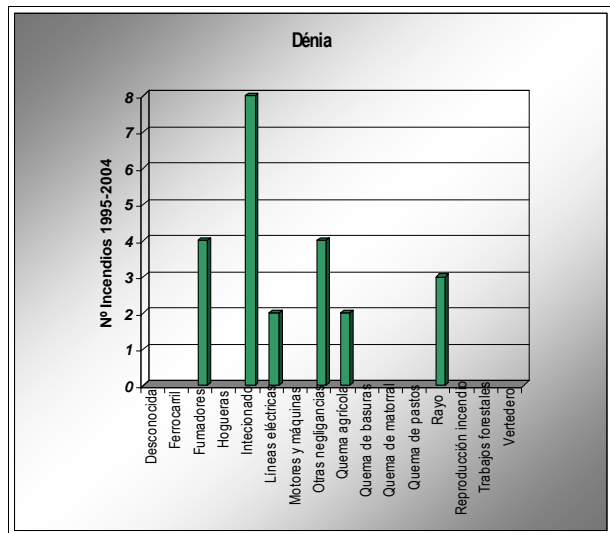

Dénia Código INE 30633 Comarca: La Marina Alta

Datos municipales

	Superficie total 6626.06 ha	Superficie forestal 1721.07 ha	Sup forestal gestionada GVA 232 ha
	Zona PREVIFOC 5		Zona Meteorológica 5
	Montes gestionados por la GVA: AL1031AL118		
Plan Local de Quemas No	Parque Natural El Montgó	Plan de Prev. de IF del Parque Natural Si (4/6/2006)	

Análisis estadístico

Plan de prevención de causas

Áreas recreativas		
Infraestructuras lineales	Carreteras	Diputación Autónoma RIGE Autopista Longitud total (m): 57867
	Líneas férreas	FGV Longitud total (m): 8826
Otras		