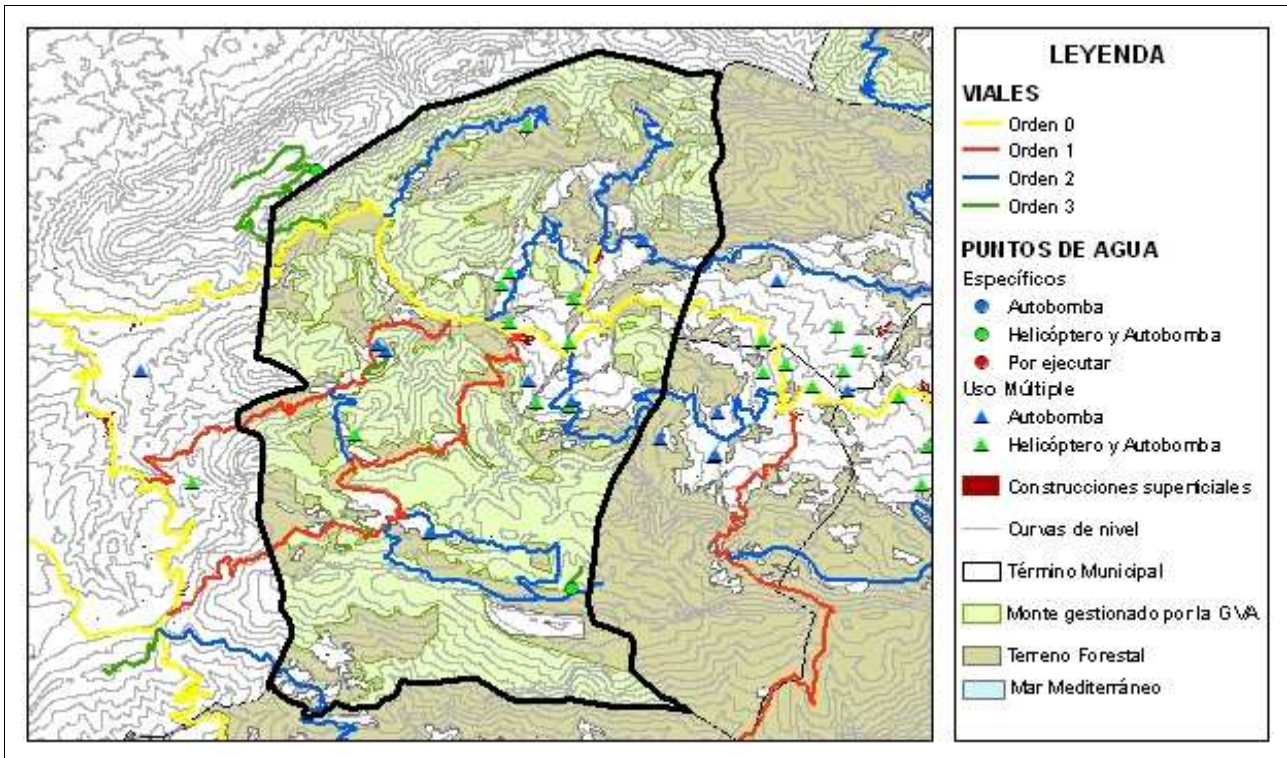

Confrides Código INE 30572 Comarca: La Marina Baixa

Datos municipales

	Superficie total 3977.32 ha	Superficie forestal 3301.77 ha	Sup forestal gestionada GVA 2112.8 ha
	Zona PREVIFOC 5		Zona Meteorológica 5
	Montes gestionados por la GVA: AL3036		
Plan Local de Quemas Si	Parque Natural		Plan de Prev. de IF del Parque Natural

Análisis estadístico

Plan de prevención de causas

Áreas recreativas	Font de l'Arbre (GVA)	
Infraestructuras lineales	Carreteras Diputación Autonómica Longitud total (m): 9754	Líneas férreas Longitud total (m):
	Otras	

Plan de Infraestructuras

■ Mapa de viales y puntos de agua

■ Mapa de áreas cortafuegos