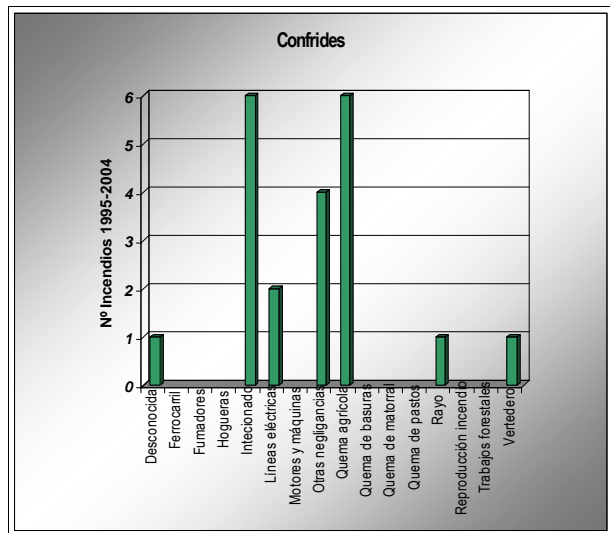

Confrides Código INE 30572 Comarca: La Marina Baixa

Datos municipales

	Superficie total 3977.32 ha	Superficie forestal 3301.77 ha	Sup forestal gestionada GVA 2112.8 ha
	Zona PREVIFOC 5		Zona Meteorológica 5
	Montes gestionados por la GVA: AL3036		
Plan Local de Quemas Si	Parque Natural		Plan de Prev. de IF del Parque Natural

Análisis estadístico

Plan de prevención de causas

Áreas recreativas	Font de l'Arbre (GVA)	
Infraestructuras lineales	Carreteras Diputación Autonómica Longitud total (m): 9754	Líneas férreas Longitud total (m):
	Otras	

Plan de Infraestructuras

■ Mapa de viales y puntos de agua

■ Mapa de áreas cortafuegos