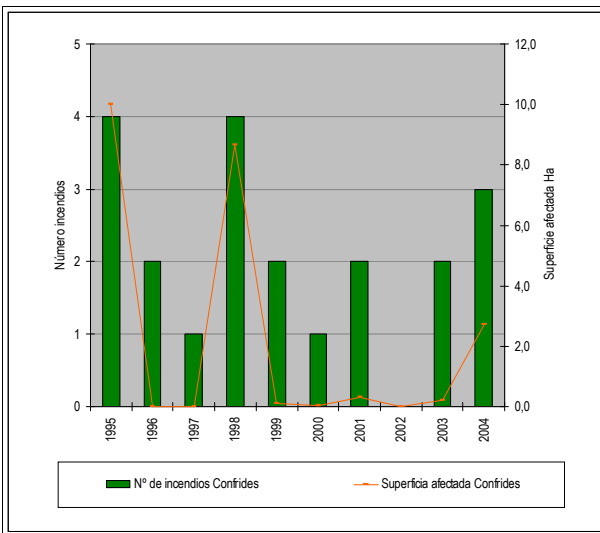

Confrides Código INE 30572 Comarca: La Marina Baixa

Datos municipales

	Superficie total 3977.32 ha	Superficie forestal 3301.77 ha	Sup forestal gestionada GVA 2112.8 ha
	Zona PREVIFOC 5		Zona Meteorológica 5
	Montes gestionados por la GVA: AL3036		
Plan Local de Quemas Si	Parque Natural		Plan de Prev. de IF del Parque Natural

Análisis estadístico

Plan de prevención de causas

Áreas recreativas	Font de l'Arbre (GVA)	
Infraestructuras lineales	Carreteras Diputación Autonómica Longitud total (m): 9754	Líneas férreas Longitud total (m):
	Otras	