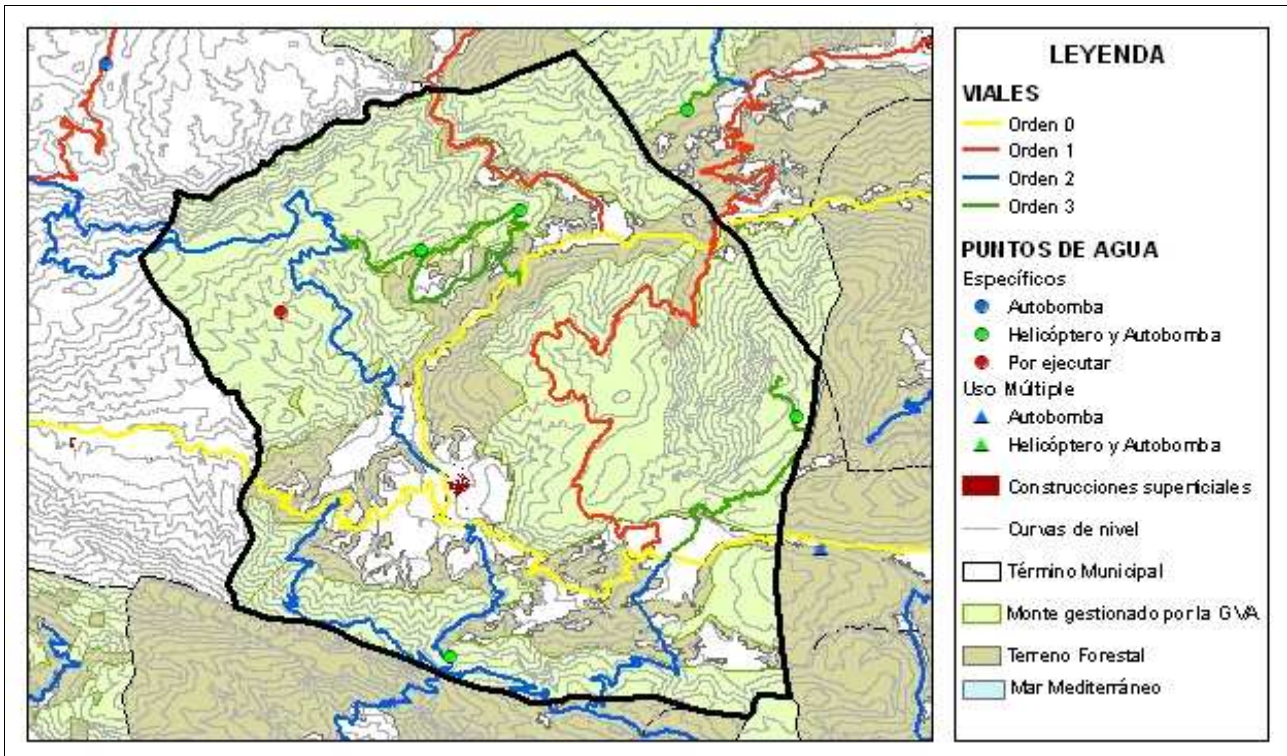

Castell de Castells

Código INE 30540

Comarca: La Marina Alta

Plan de Infraestructuras

Mapa de viales y puntos de agua