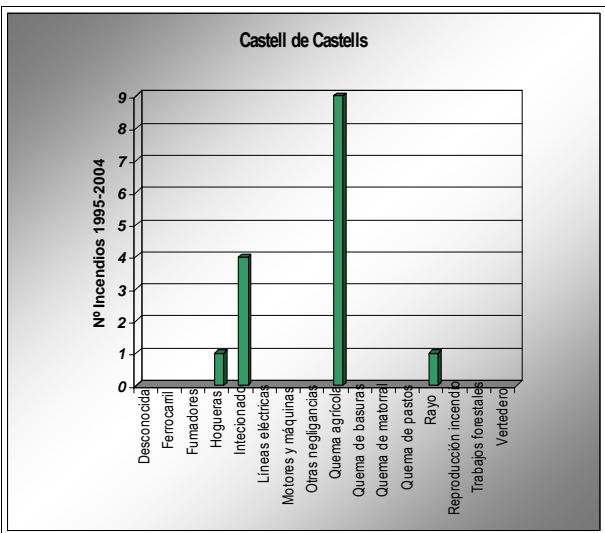

Castell de Castells Código INE 30540 Comarca: La Marina Alta

Datos municipales

	Superficie total	Superficie forestal	Sup forestal gestionada GVA
	4590.32 ha	3883.42 ha	3048.2 ha
	Zona PREVIFOC 5		Zona Meteorológica 5
Montes gestionados por la GVA:			
AL075	AL092	AL3022	AL3033
Plan Local de Quemas	Parque Natural		Plan de Prev. de IF del Parque Natural
Si			

Análisis estadístico

Plan de prevención de causas

Áreas recreativas	Font de la Bota (GVA)	El Castellet (Ayunt.)
Infraestructuras lineales	Carreteras	Líneas férreas
	Diputación Autonómica Longitud total (m): 17552	Longitud total (m):
Otras		