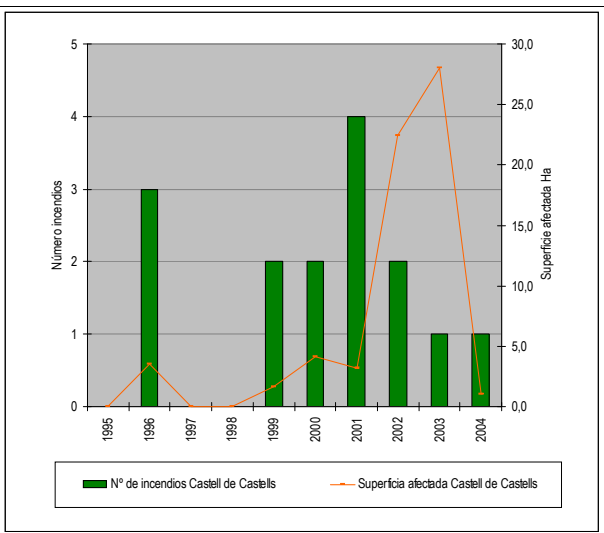

Castell de Castells Código INE 30540 Comarca: La Marina Alta

Datos municipales

	Superficie total	Superficie forestal	Sup forestal gestionada GVA
	4590.32 ha	3883.42 ha	3048.2 ha
	Zona PREVIFOC 5		Zona Meteorológica 5
Montes gestionados por la GVA:			
AL075	AL092	AL3022	AL3033
Plan Local de Quemas	Parque Natural		Plan de Prev. de IF del Parque Natural
Si			

Análisis estadístico

Plan de prevención de causas

Áreas recreativas	Font de la Bota (GVA)	El Castellet (Ayunt.)
Infraestructuras lineales	Carreteras	Líneas férreas
	Diputación Autonómica Longitud total (m): 17552	Longitud total (m):
Otras		