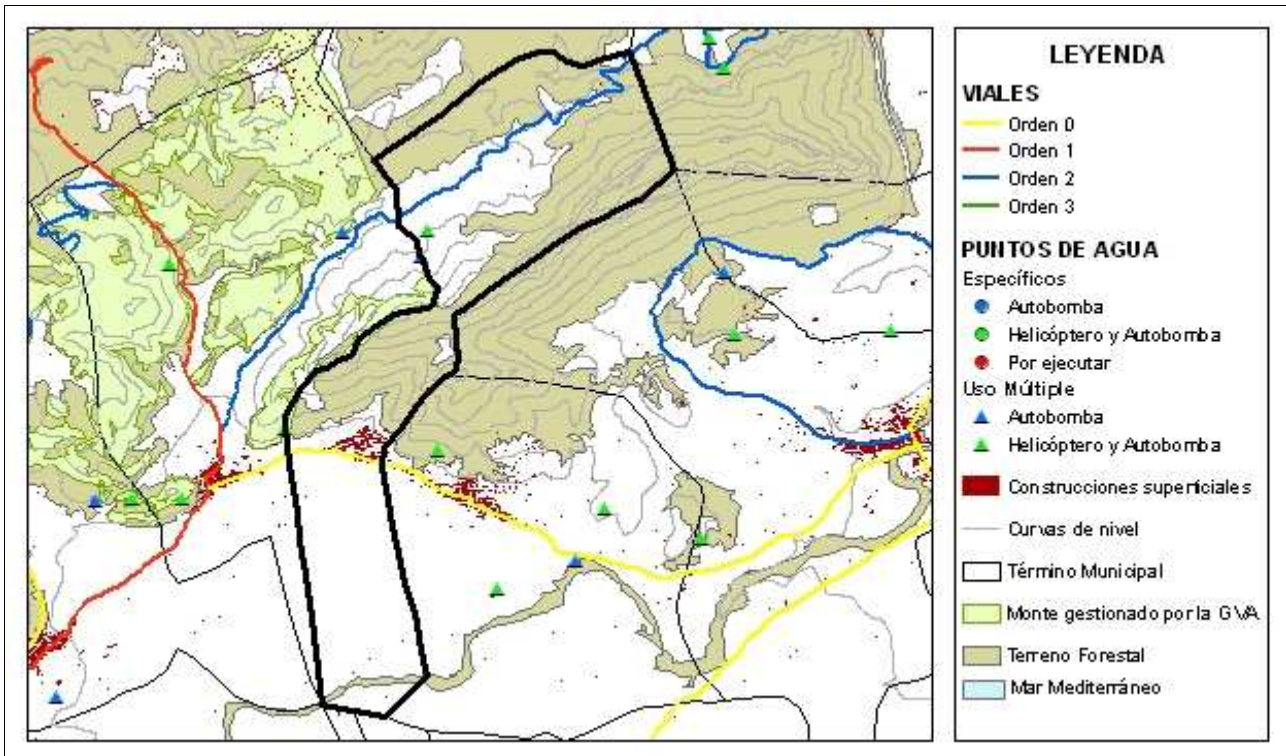

Benimeli

Código INE 30400

Comarca: La Marina Alta

Plan de Infraestructuras

Mapa de viales y puntos de agua

Mapa de áreas cortafuegos