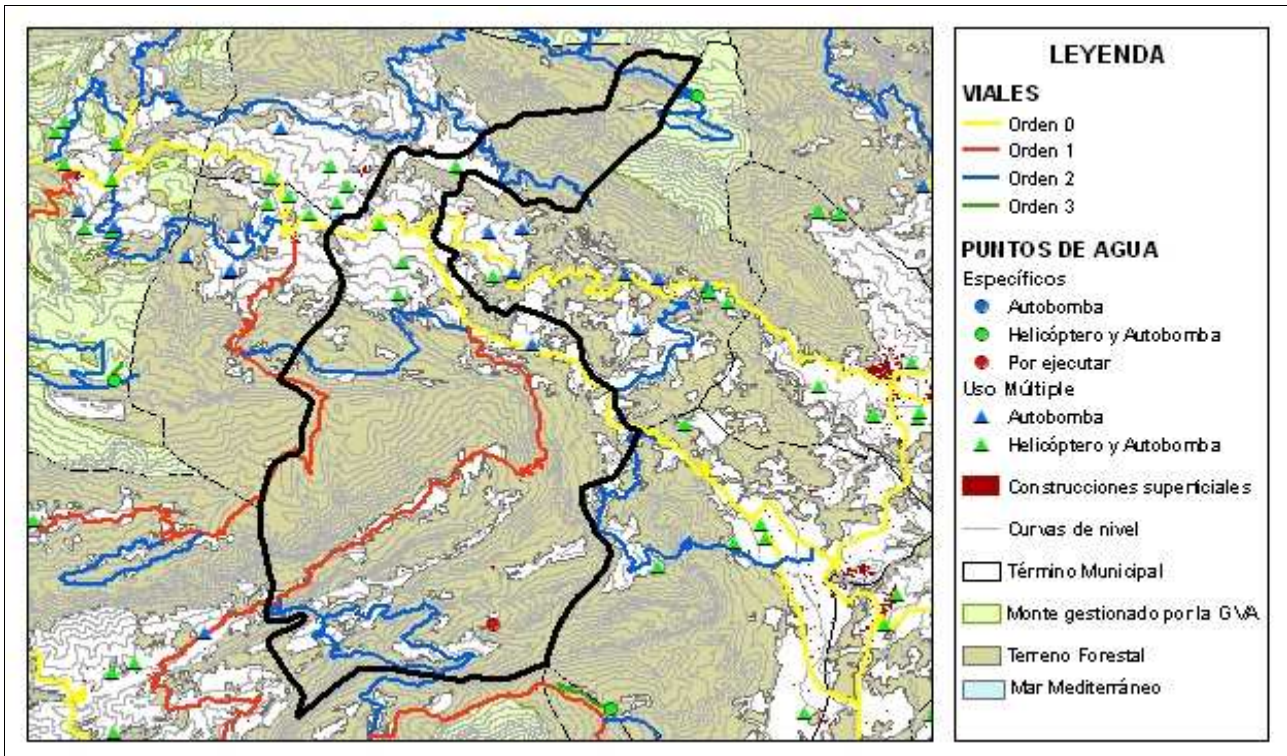

Benimantell

Código INE 30377

Comarca: La Marina Baixa

Plan de Infraestructuras

Mapa de viales y puntos de agua