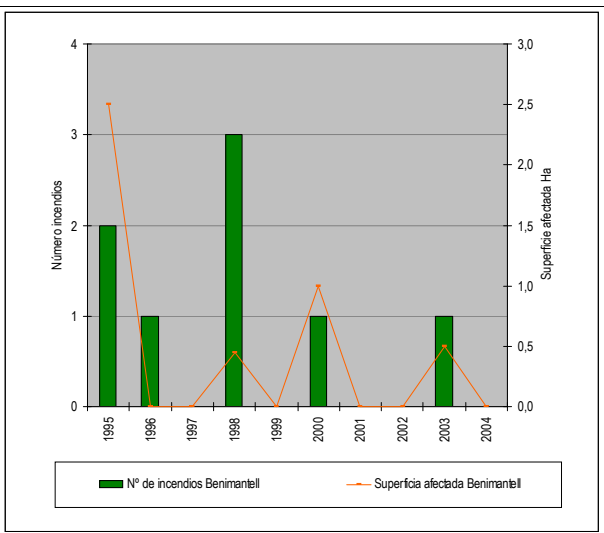

Benimantell Código INE 30377 Comarca: La Marina Baixa

Datos municipales

	Superficie total 3802 ha	Superficie forestal 2888.17 ha	Sup forestal gestionada GVA 0 ha
	Zona PREVIFOC 5		Zona Meteorológica 5
Montes gestionados por la GVA:			
Plan Local de Quemas Si	Parque Natural	Plan de Prev. de IF del Parque Natural	

Análisis estadístico

Plan de prevención de causas

Áreas recreativas	Font del Molí (Ayunt.)	
Infraestructuras lineales	Carreteras	Líneas férreas
	Diputación Autonómica Longitud total (m): <div style="border: 1px solid #006633; padding: 5px; text-align: center; font-weight: bold;">8744</div>	Longitud total (m): <div style="border: 1px solid #006633; padding: 5px; height: 40px;"></div>
Otras		