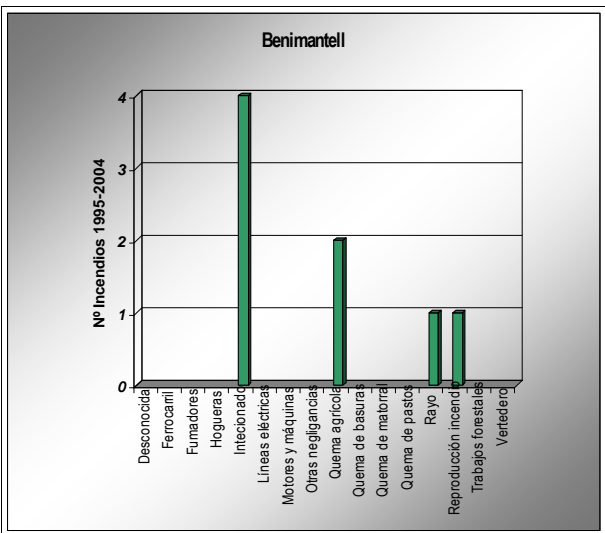

Benimantell Código INE 30377 Comarca: La Marina Baixa

Datos municipales

	Superficie total 3802 ha	Superficie forestal 2888.17 ha	Sup forestal gestionada GVA 0 ha	
	Zona PREVIFOC 5		Zona Meteorológica 5	
Montes gestionados por la GVA:				
Plan Local de Quemas Si	Parque Natural	Plan de Prev. de IF del Parque Natural		

Análisis estadístico

Plan de prevención de causas

Áreas recreativas	Font del Molí (Ayunt.)	
Infraestructuras lineales	Carreteras	Líneas férreas
	Diputación Autonómica Longitud total (m): 8744	Longitud total (m):
Otras