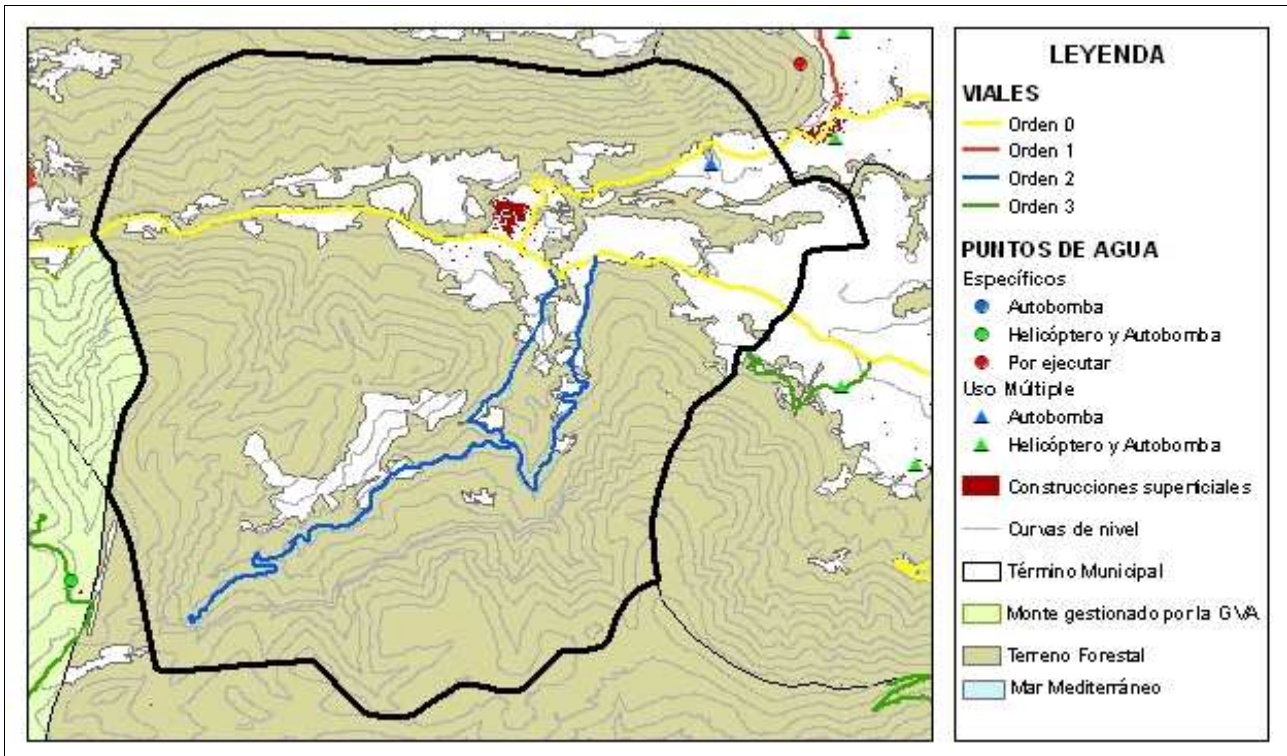

Benigembla Código INE 30298 Comarca: La Marina Alta

Datos municipales

	Superficie total 1956.91 ha	Superficie forestal 1587.17 ha	Sup forestal gestionada GVA 0 ha
	Zona PREVIFOC 5		Zona Meteorológica 5
	Montes gestionados por la GVA:		

Plan Local de Quemas Si	Parque Natural	Plan de Prev. de IF del Parque Natural
-----------------------------------	-----------------------	---

Análisis estadístico

Plan de prevención de causas

Áreas recreativas	Lavadero (Ayunt.)	
Infraestructuras lineales	Carreteras	Líneas férreas
	Diputación Longitud total (m): <div style="border: 1px solid black; padding: 5px; text-align: center;">7932</div>	Longitud total (m): <div style="border: 1px solid black; padding: 5px; text-align: center;"> </div>
Otras		

Benigembla

Código INE 30298

Comarca: La Marina Alta

Plan de Infraestructuras

Mapa de viales y puntos de agua

Mapa de áreas cortafuegos