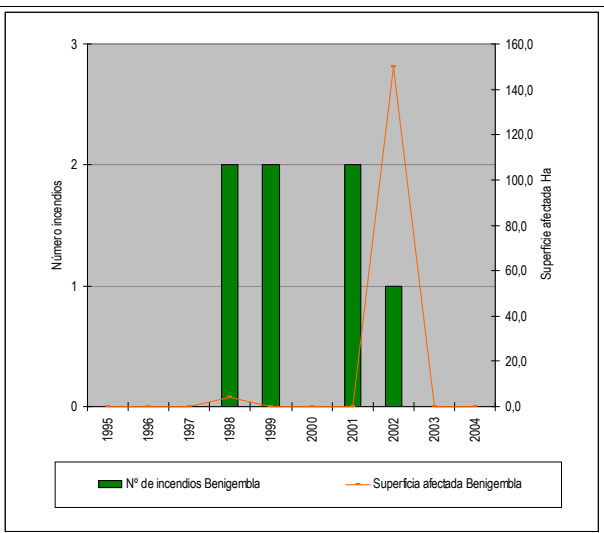

Benigembla Código INE 30298 Comarca: La Marina Alta

Datos municipales

	Superficie total 1956.91 ha	Superficie forestal 1587.17 ha	Sup forestal gestionada GVA 0 ha
	Zona PREVIFOC 5		Zona Meteorológica 5
	Montes gestionados por la GVA:		

Plan Local de Quemas Si	Parque Natural	Plan de Prev. de IF del Parque Natural

Análisis estadístico

Plan de prevención de causas

Áreas recreativas	Lavadero (Ayunt.)	
Infraestructuras lineales	Carreteras	Líneas férreas
	Diputación Longitud total (m): 7932	Longitud total (m):
Otras