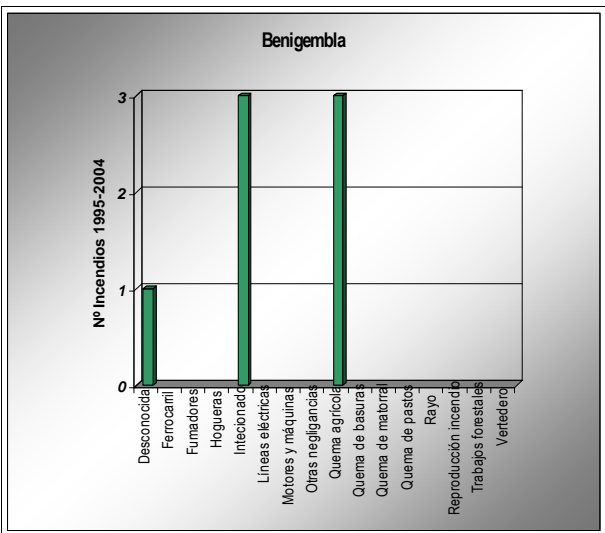

Benigembla Código INE 30298 Comarca: La Marina Alta

Datos municipales

	Superficie total 1956.91 ha	Superficie forestal 1587.17 ha	Sup forestal gestionada GVA 0 ha
	Zona PREVIFOC 5		Zona Meteorológica 5
	Montes gestionados por la GVA:		

Plan Local de Quemas Si	Parque Natural	Plan de Prev. de IF del Parque Natural

Análisis estadístico

Plan de prevención de causas

Áreas recreativas	Lavadero (Ayunt.)	
Infraestructuras lineales	Carreteras	Líneas férreas
	Diputación Longitud total (m): 7932	Longitud total (m):
Otras