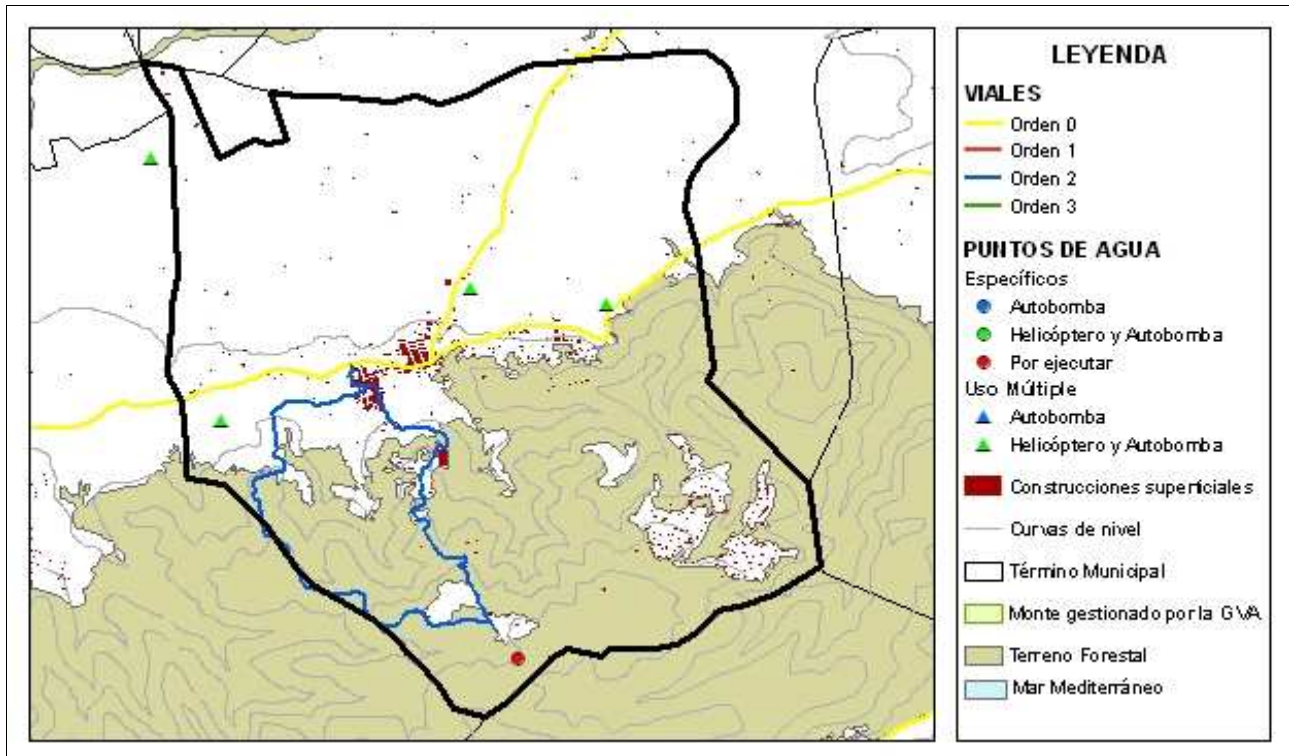

Benidoleig

Código INE 30302

Comarca: La Marina Alta

Plan de Infraestructuras

Mapa de viales y puntos de agua