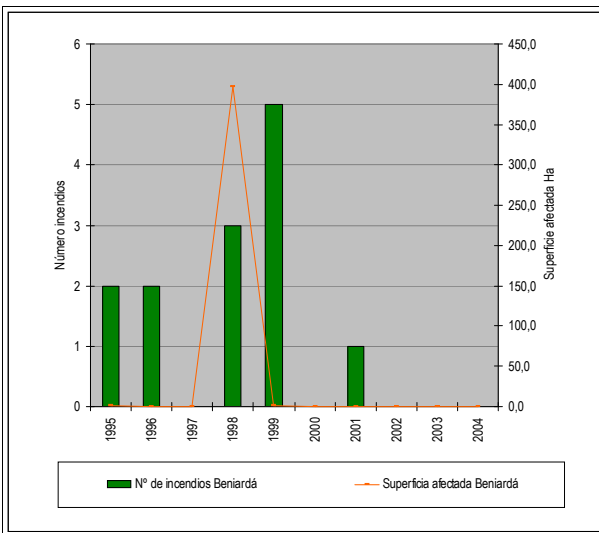

Beniardá Código INE 30279 Comarca: La Marina Baixa

Datos municipales

	Superficie total 1548.77 ha	Superficie forestal 1004.55 ha	Sup forestal gestionada GVA 0 ha
	Zona PREVIFOC 5		Zona Meteorológica 5
	Montes gestionados por la GVA:		
Plan Local de Quemas Si	Parque Natural		Plan de Prev. de IF del Parque Natural

Análisis estadístico

Plan de prevención de causas

Áreas recreativas		
Infraestructuras lineales	Carreteras	Diputación Autónoma Longitud total (m): <div style="border: 1px solid black; padding: 5px; text-align: center;">2684</div>
	Líneas férreas	Longitud total (m): <div style="border: 1px solid black; padding: 5px; text-align: center;"> </div>
Otras		