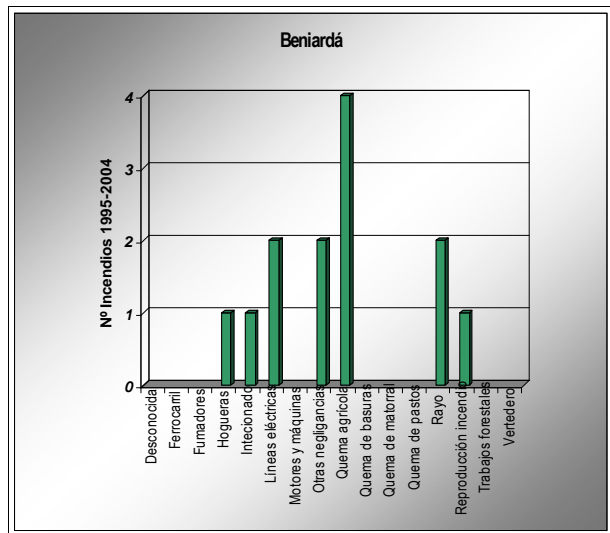

Beniardá Código INE 30279 Comarca: La Marina Baixa

Datos municipales

	Superficie total 1548.77 ha	Superficie forestal 1004.55 ha	Sup forestal gestionada GVA 0 ha
	Zona PREVIFOC 5		Zona Meteorológica 5
	Montes gestionados por la GVA:		
Plan Local de Quemas Si	Parque Natural		Plan de Prev. de IF del Parque Natural

Análisis estadístico

Plan de prevención de causas

Áreas recreativas		
Infraestructuras lineales	Carreteras	Diputación Autónoma Longitud total (m): 2684
	Líneas férreas	Longitud total (m):
Otras