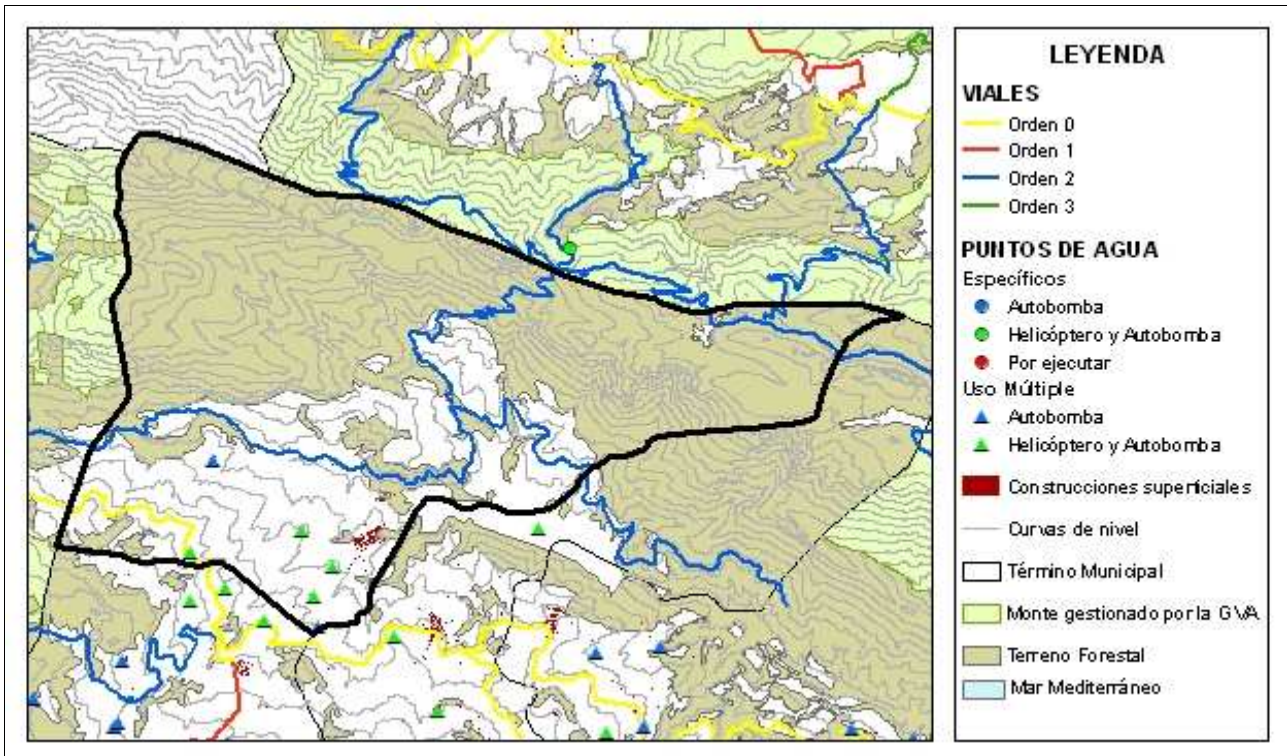

Beniardá Código INE 30279 Comarca: La Marina Baixa

Datos municipales

	Superficie total 1548.77 ha	Superficie forestal 1004.55 ha	Sup forestal gestionada GVA 0 ha
	Zona PREVIFOC 5		Zona Meteorológica 5
	Montes gestionados por la GVA:		
Plan Local de Quemas Si	Parque Natural		Plan de Prev. de IF del Parque Natural

Análisis estadístico

Plan de prevención de causas

Áreas recreativas		
Infraestructuras lineales	Carreteras	Diputación Autónoma Longitud total (m): <div style="border: 1px solid black; padding: 5px; text-align: center;">2684</div>
	Líneas férreas	Longitud total (m): <div style="border: 1px solid black; padding: 5px; text-align: center;"> </div>
Otras		

Beniardá

Código INE 30279

Comarca: La Marina Baixa

Plan de Infraestructuras

Mapa de viales y puntos de agua

Mapa de áreas cortafuegos