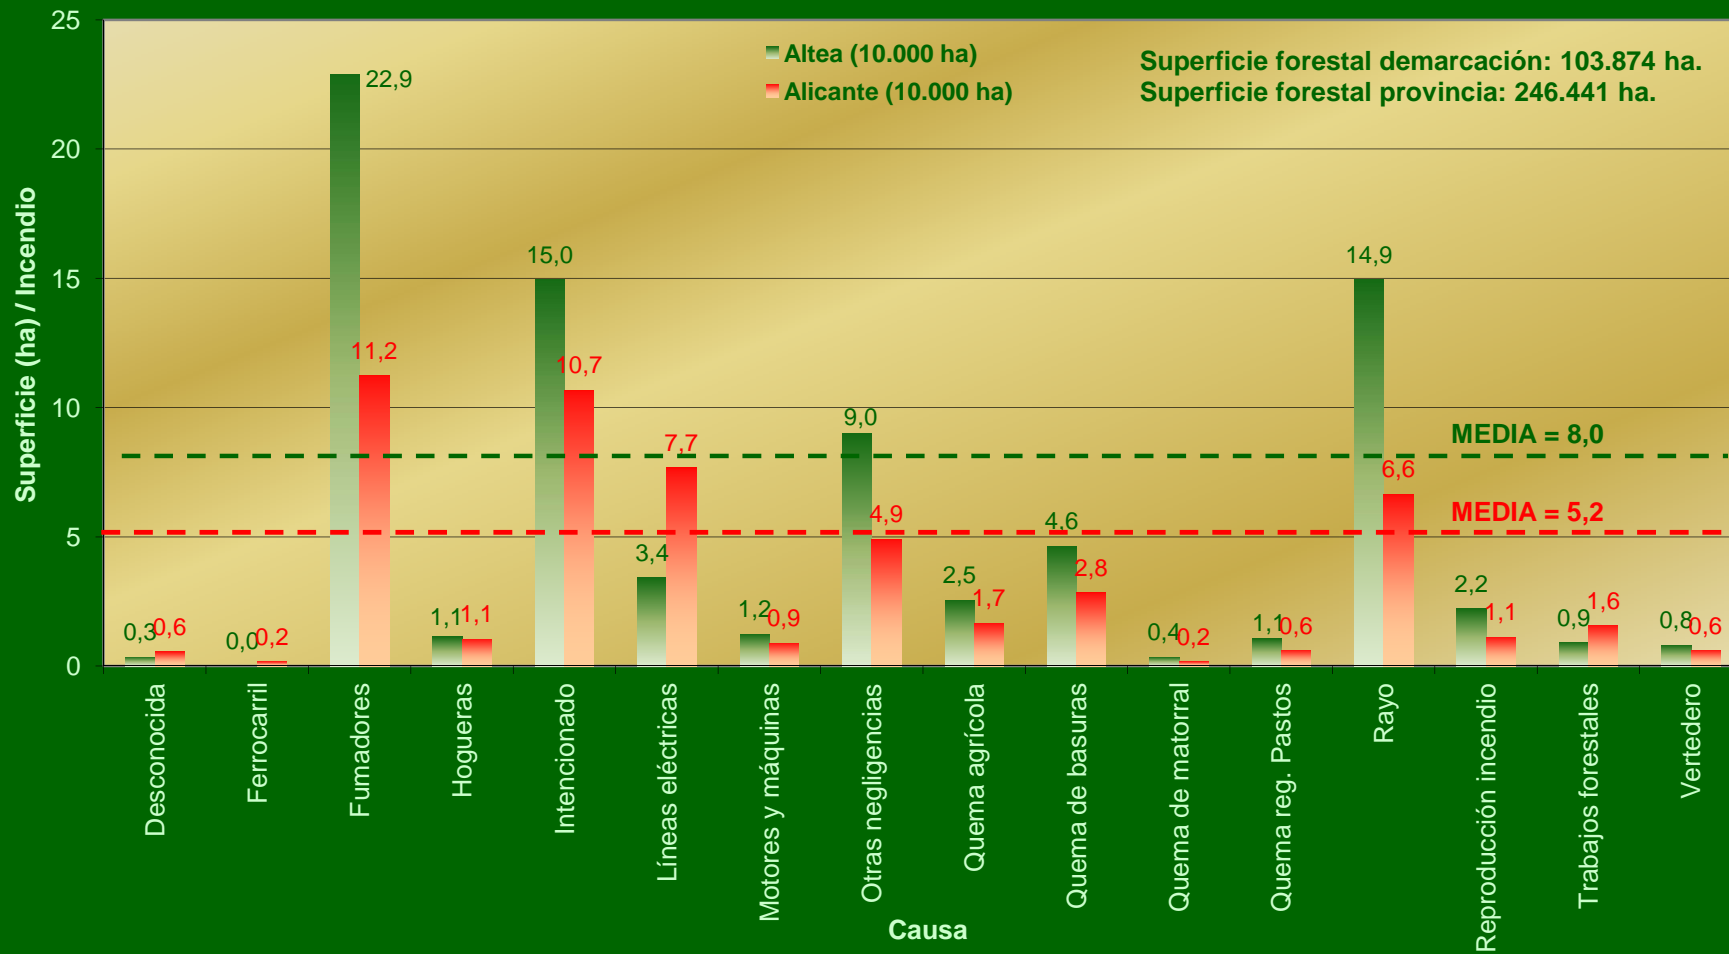

# ALICANTE - DEMARCACIÓN 9: ALTEA

## Efectividad / Causa

PERIODO 1995-2004

## Superficie / Año

PERIODO 1995-2004

## Superficie / Causa

PERIODO 1995-2004