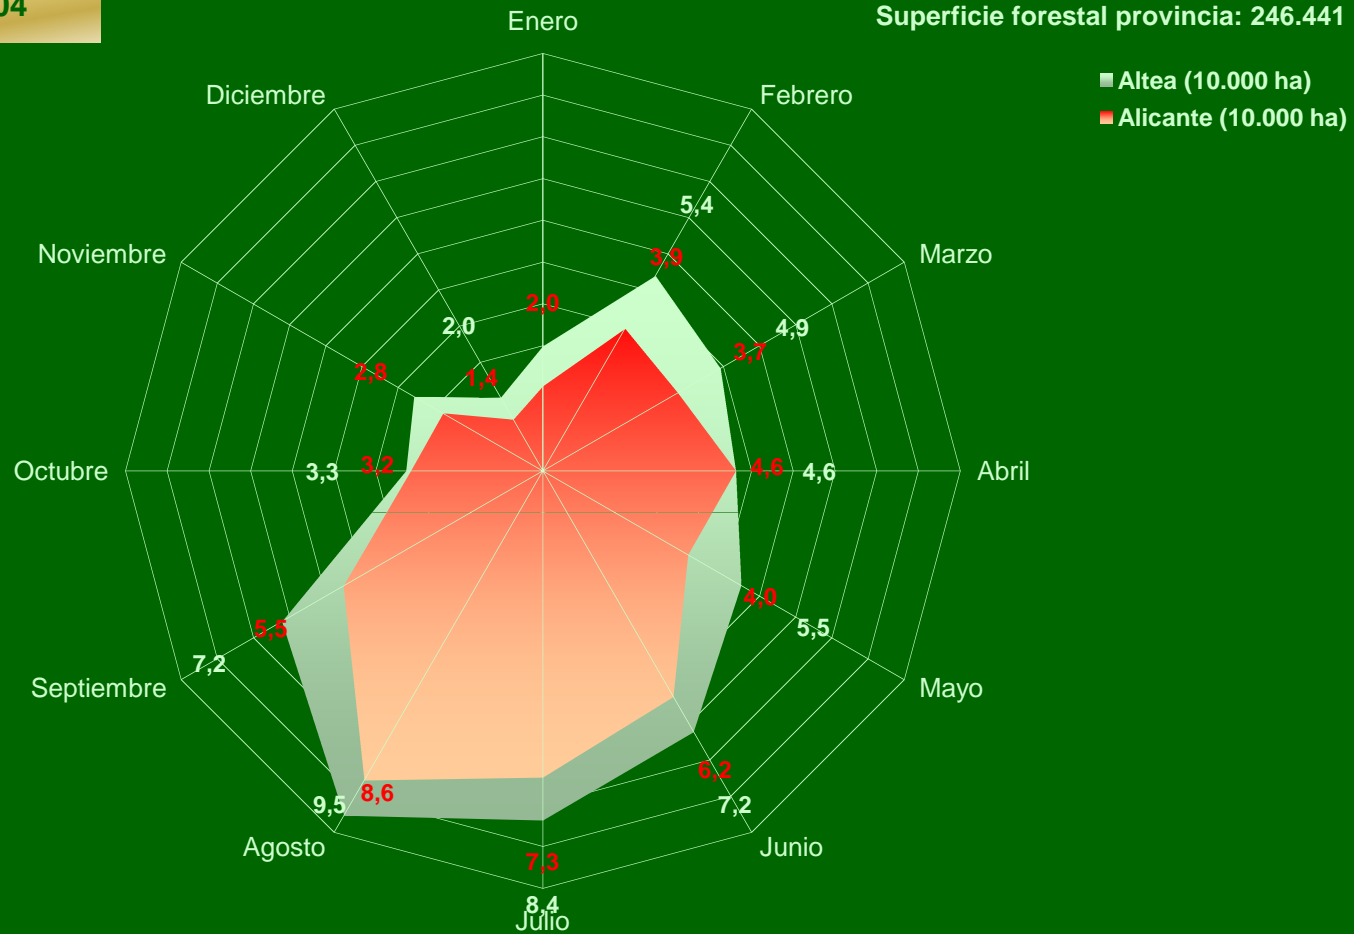

## Número / Lugar inicio

PERIODO 1995-2004

## Nº Incendios / Mes

PERIODO 1995-2004

Superficie forestal demarcación: 103.874 ha.  
Superficie forestal provincia: 246.441 ha.