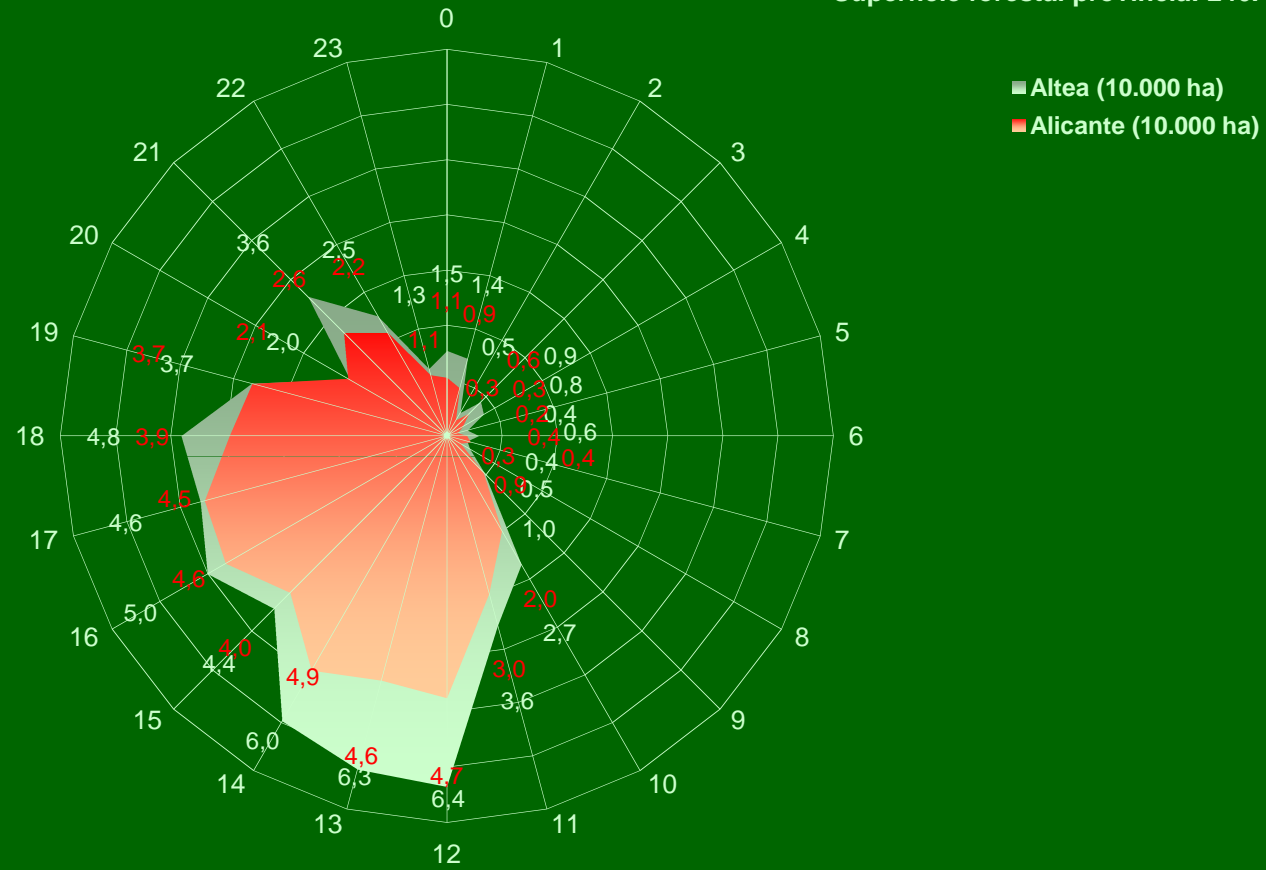

## Nº Incendios / Hora

PERIODO 1995-2004

Superficie forestal demarcación: 103.874 ha.  
Superficie forestal provincia: 246.441 ha.

## Superficie / Año

PERIODO 1995-2004

## Superficie / Causa

PERIODO 1995-2004