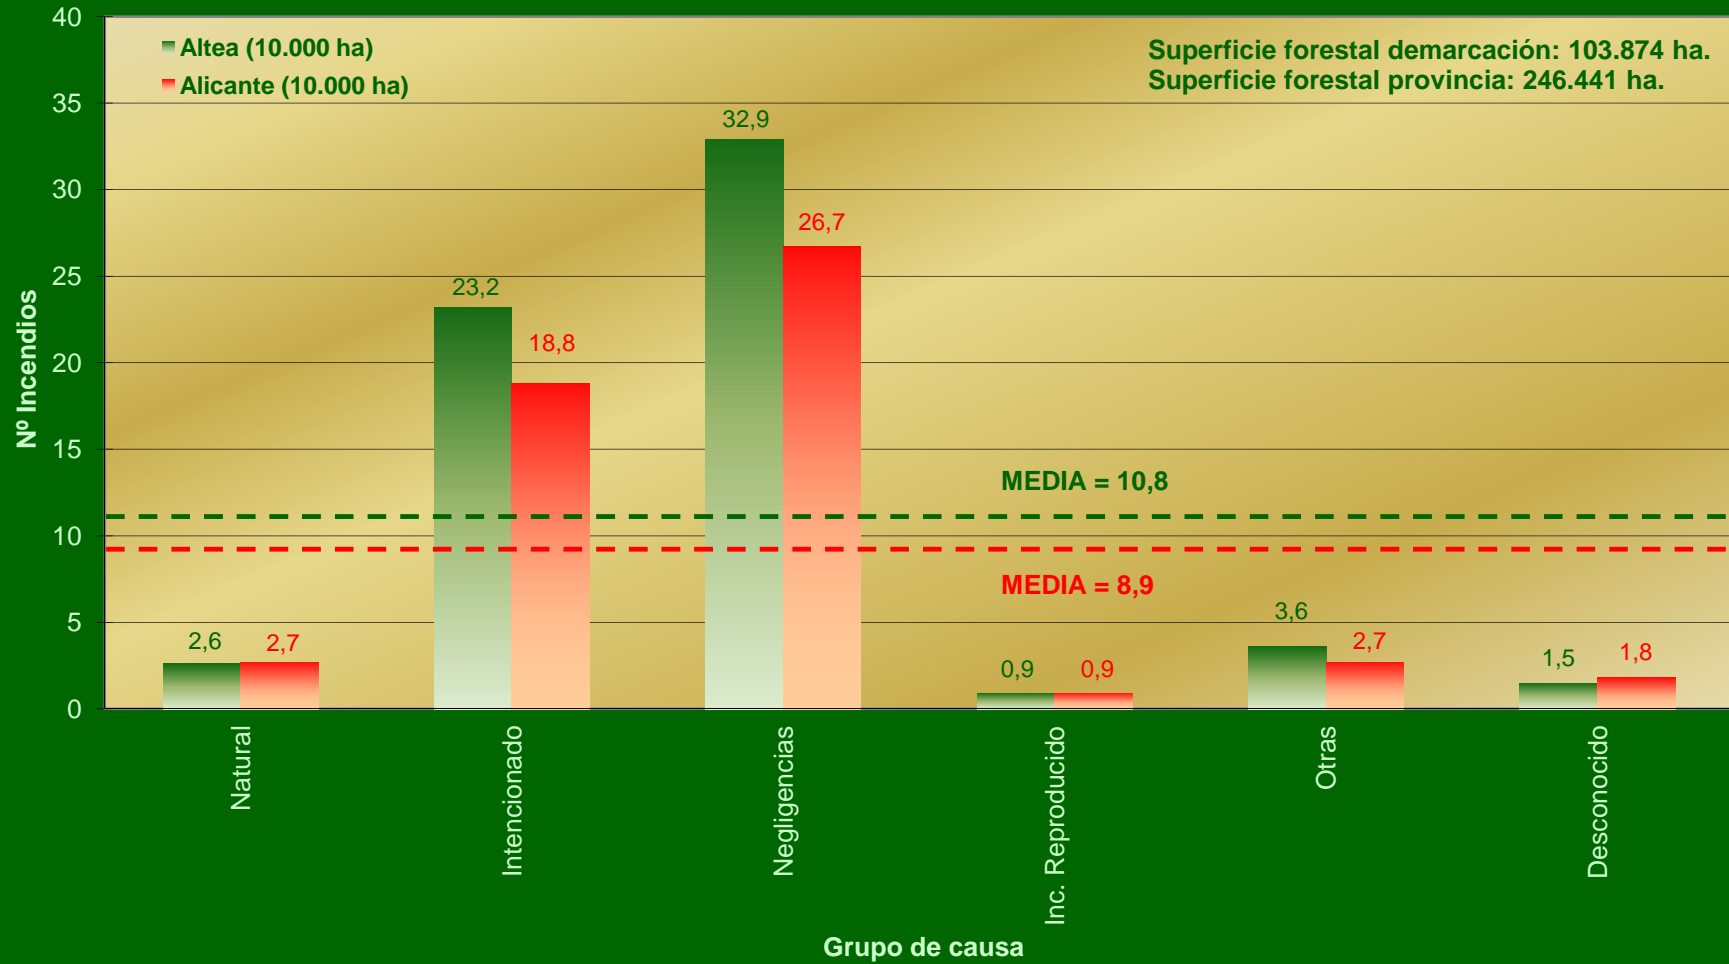

## Nº Incendios / Causa

PERIODO 1995-2004

# ALICANTE - DEMARCACIÓN ALTEA

Número / Clase día

PERIODO 1995-2004

# ALICANTE - DEMARCACIÓN ALTEA

## Nº Incendios / Grupo de causa

PERIODO 1995-2004