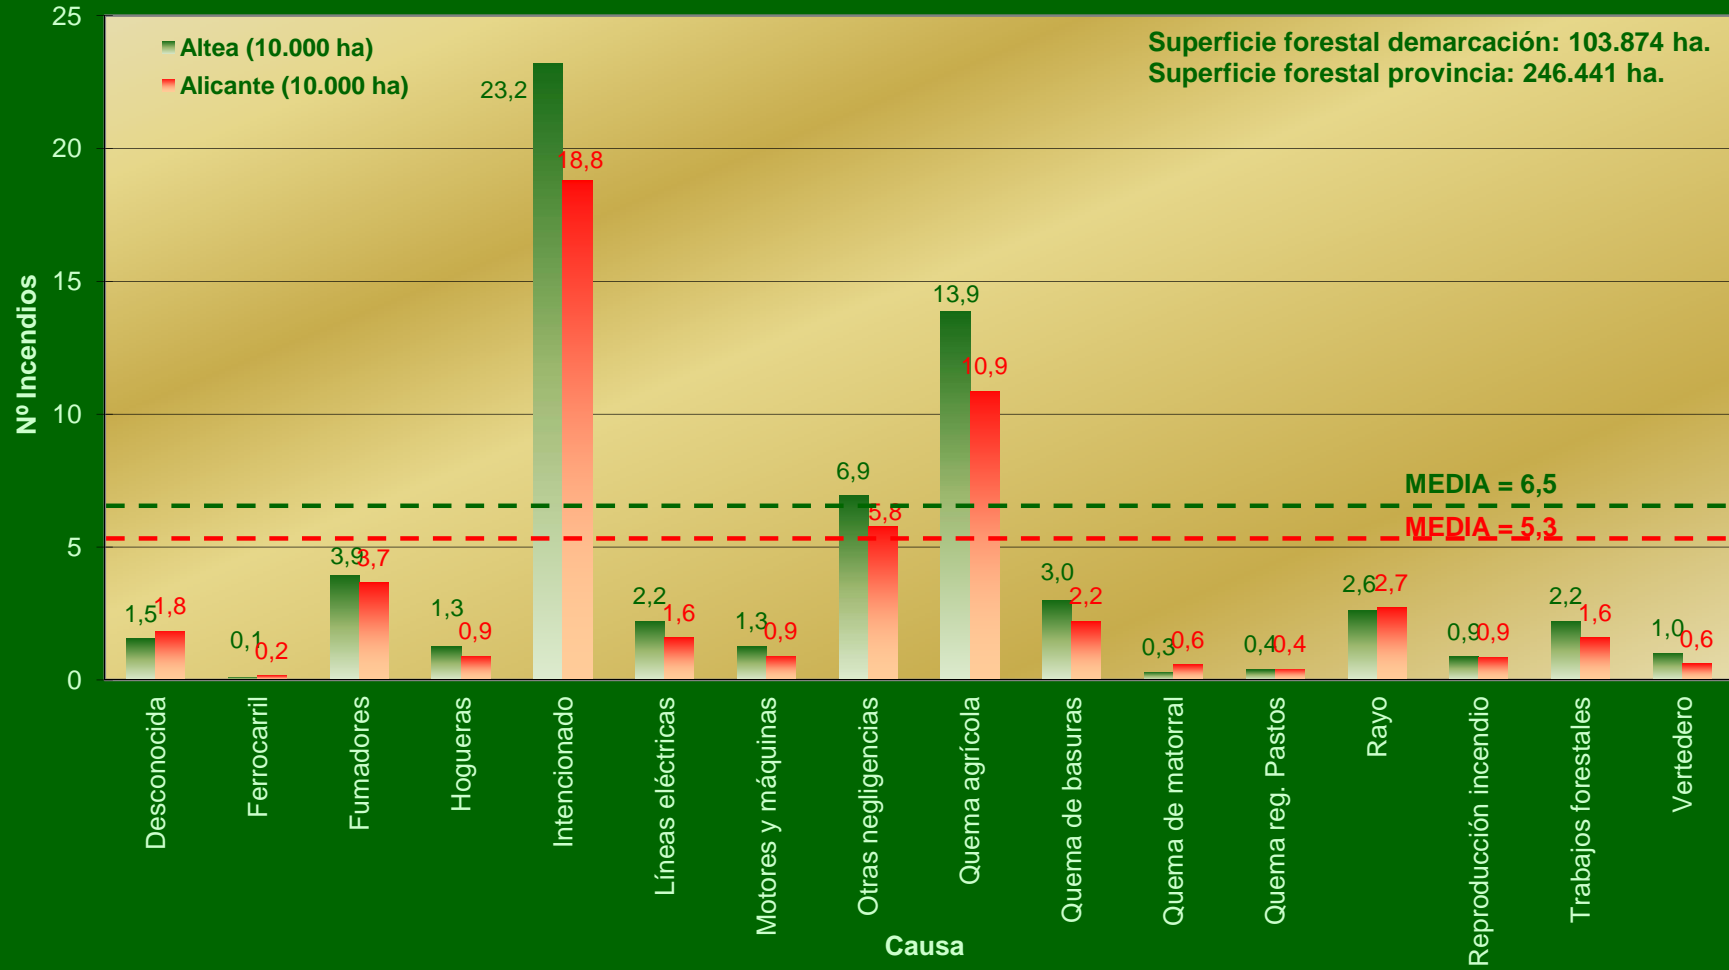

## Efectividad / Causa

PERIODO 1995-2004

## Nº Incendios / Año

PERIODO 1995-2004

# ALICANTE - DEMARCACIÓN ALTEA

## Nº Incendios / Causa

PERIODO 1995-2004