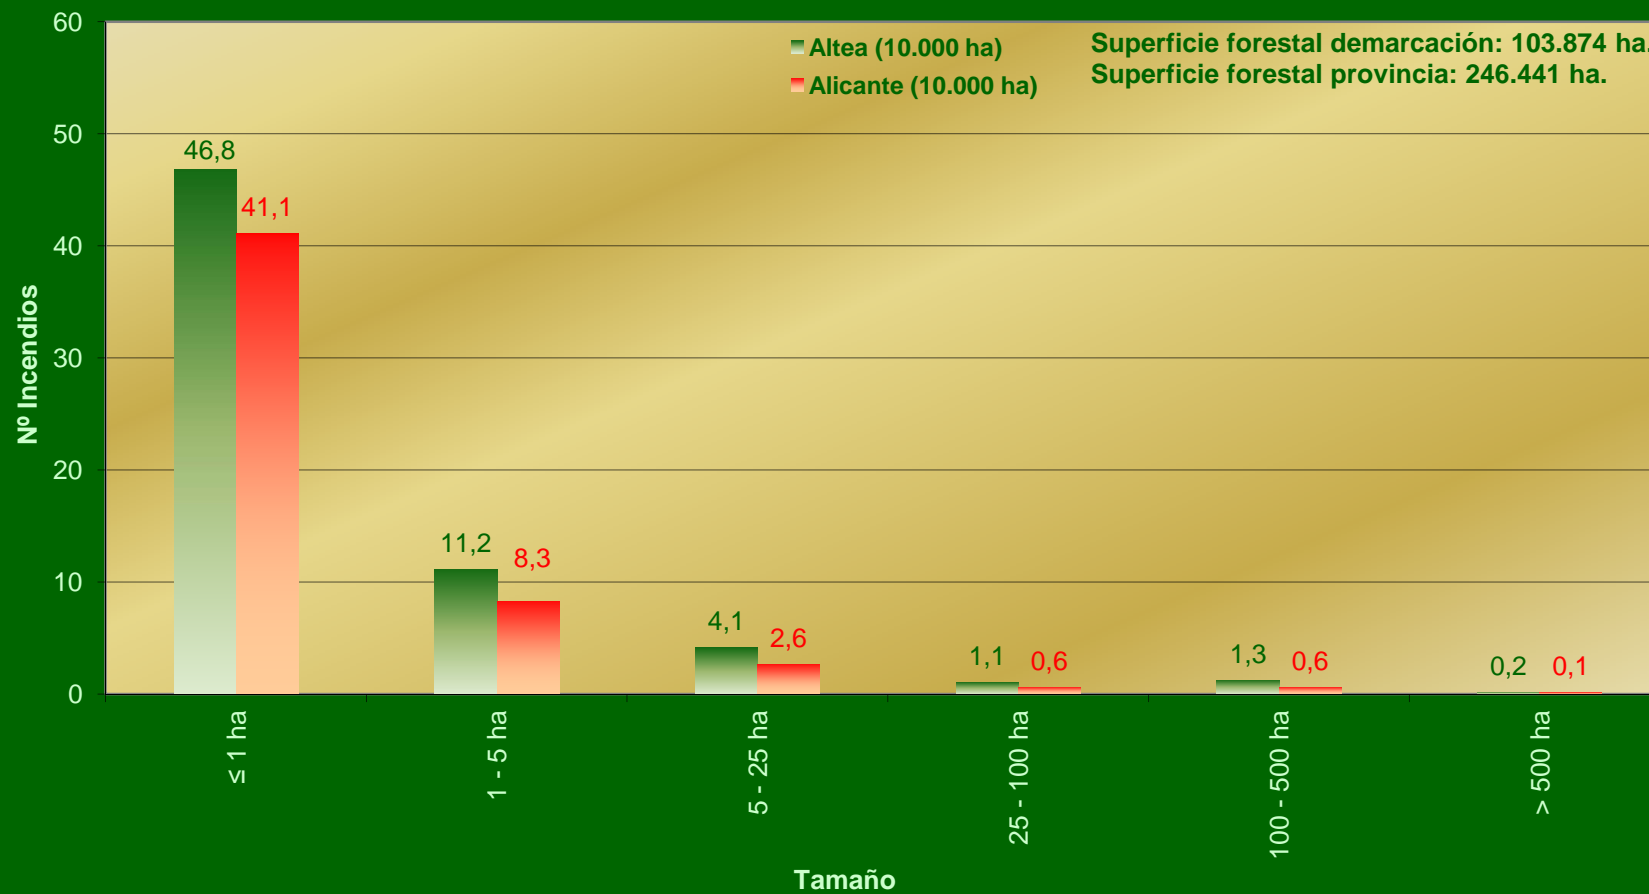

## Nº Incendios / Mes

PERIODO 1995-2004

Superficie forestal demarcación: 103.874 ha.  
Superficie forestal provincia: 246.441 ha.

# ALICANTE - DEMARCACIÓN ALTEA

## Número / Tamaño

PERIODO 1995-2004

## Superficie / Año

PERIODO 1995-2004