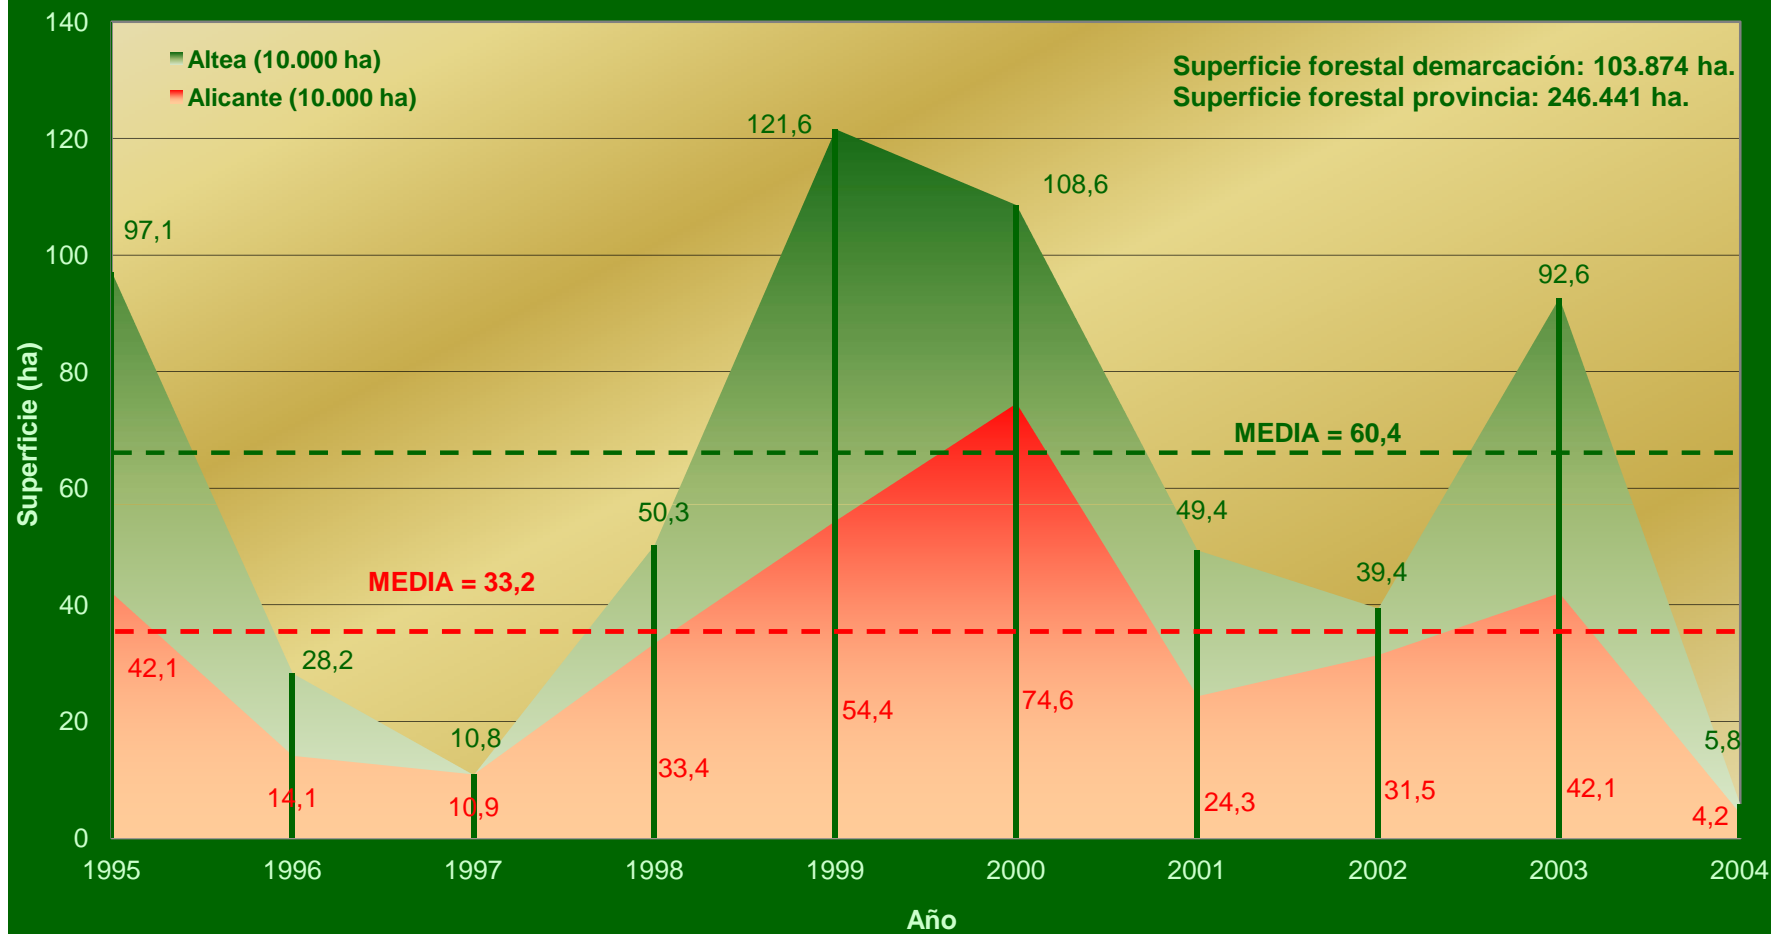

## Nº Incendios / Mes

PERIODO 1995-2004

Superficie forestal demarcación: 103.874 ha.  
Superficie forestal provincia: 246.441 ha.

## Número / Tamaño

PERIODO 1995-2004

## Superficie / Año

PERIODO 1995-2004

## Superficie / Causa

PERIODO 1995-2004