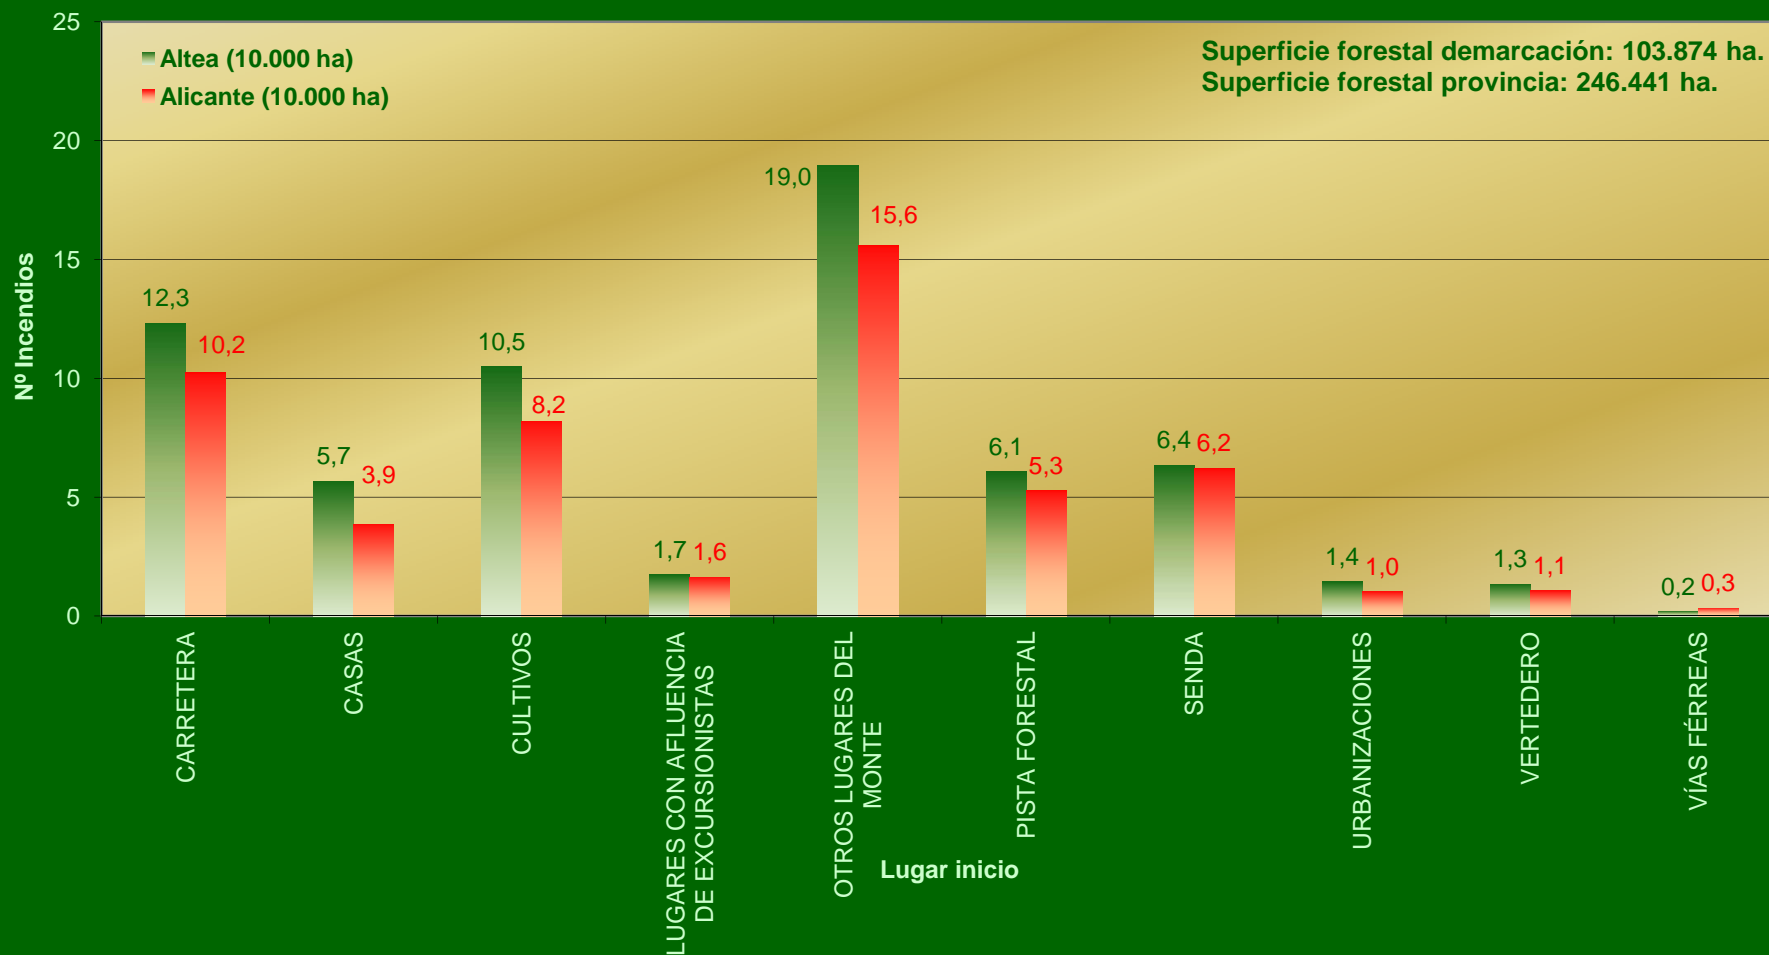

# ALICANTE - DEMARCACIÓN ALTEA

## Nº Incendios / Hora

PERIODO 1995-2004

Superficie forestal demarcación: 103.874 ha.  
Superficie forestal provincia: 246.441 ha.

## Número / Lugar inicio

PERIODO 1995-2004