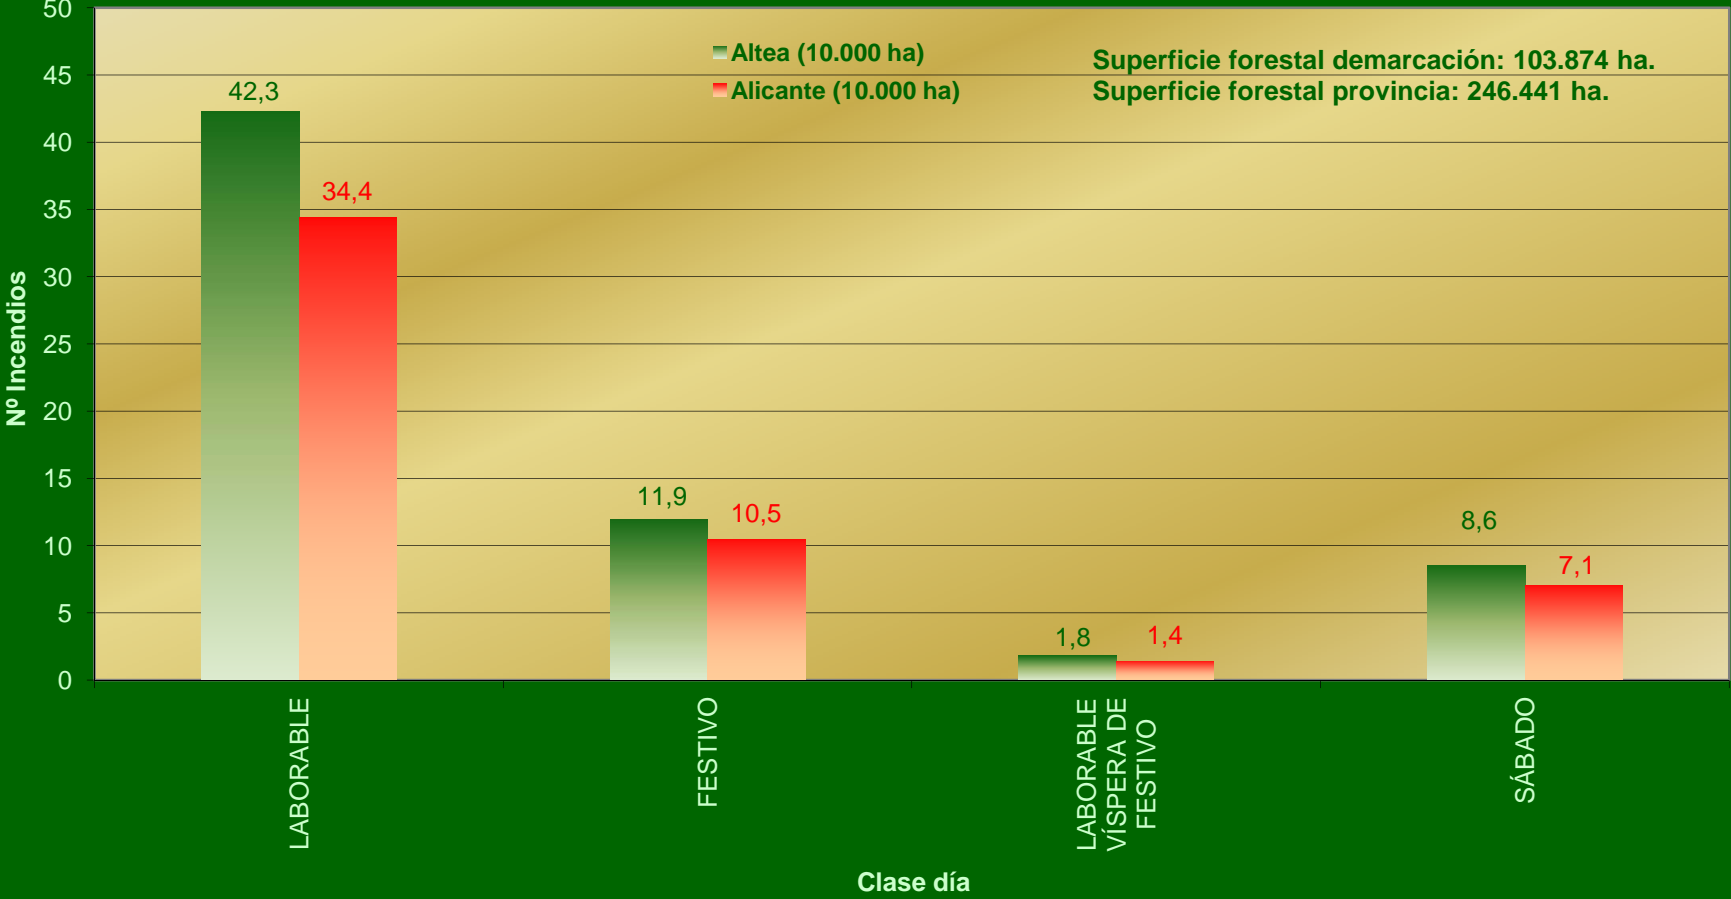

## Nº Incendios / Causa

PERIODO 1995-2004

# ALICANTE - DEMARCACIÓN ALTEA

Número / Clase día

PERIODO 1995-2004