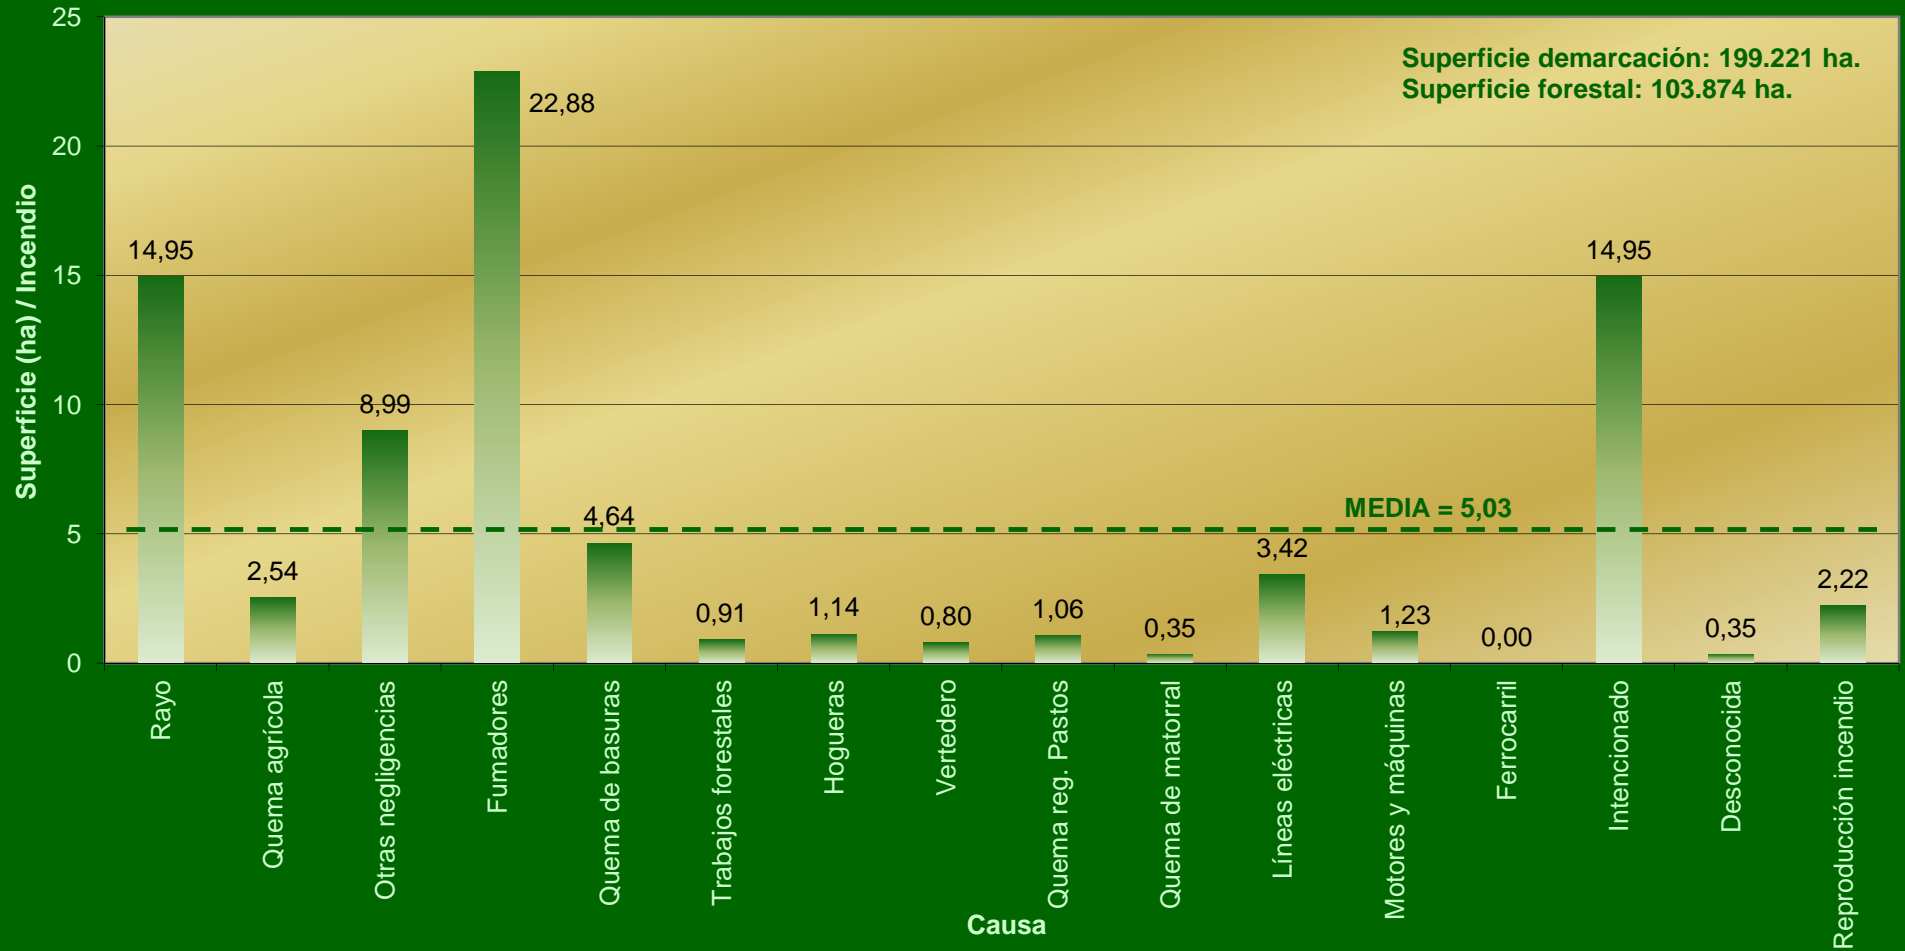

# DEMARCACIÓN ALTEA

## Efectividad / Causa

PERIODO 1995-2004

# DEMARCACIÓN ALTEA

Nº Incendios / Año

PERIODO 1995-2004

## Superficie / Causa

PERIODO 1995-2004