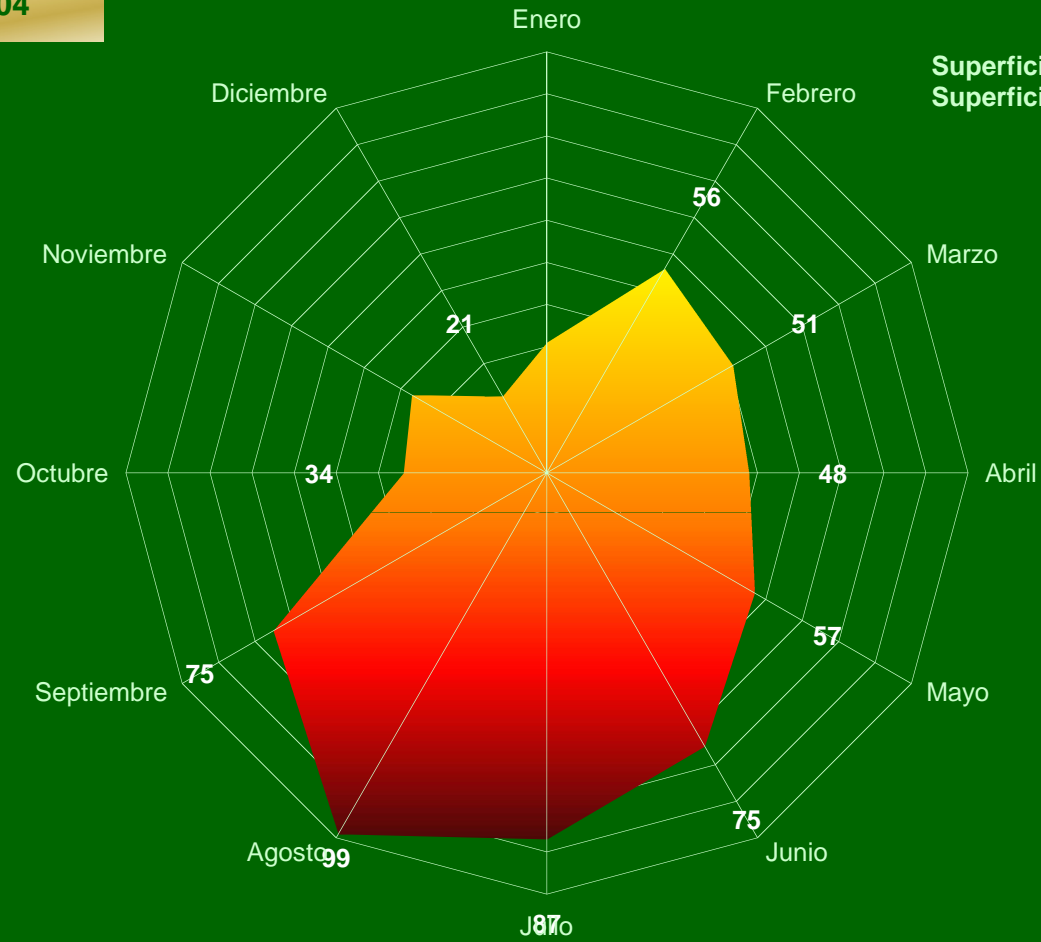

DEMARCACIÓN ALTEA

Nº Incendios / Mes

PERIODO 1995-2004