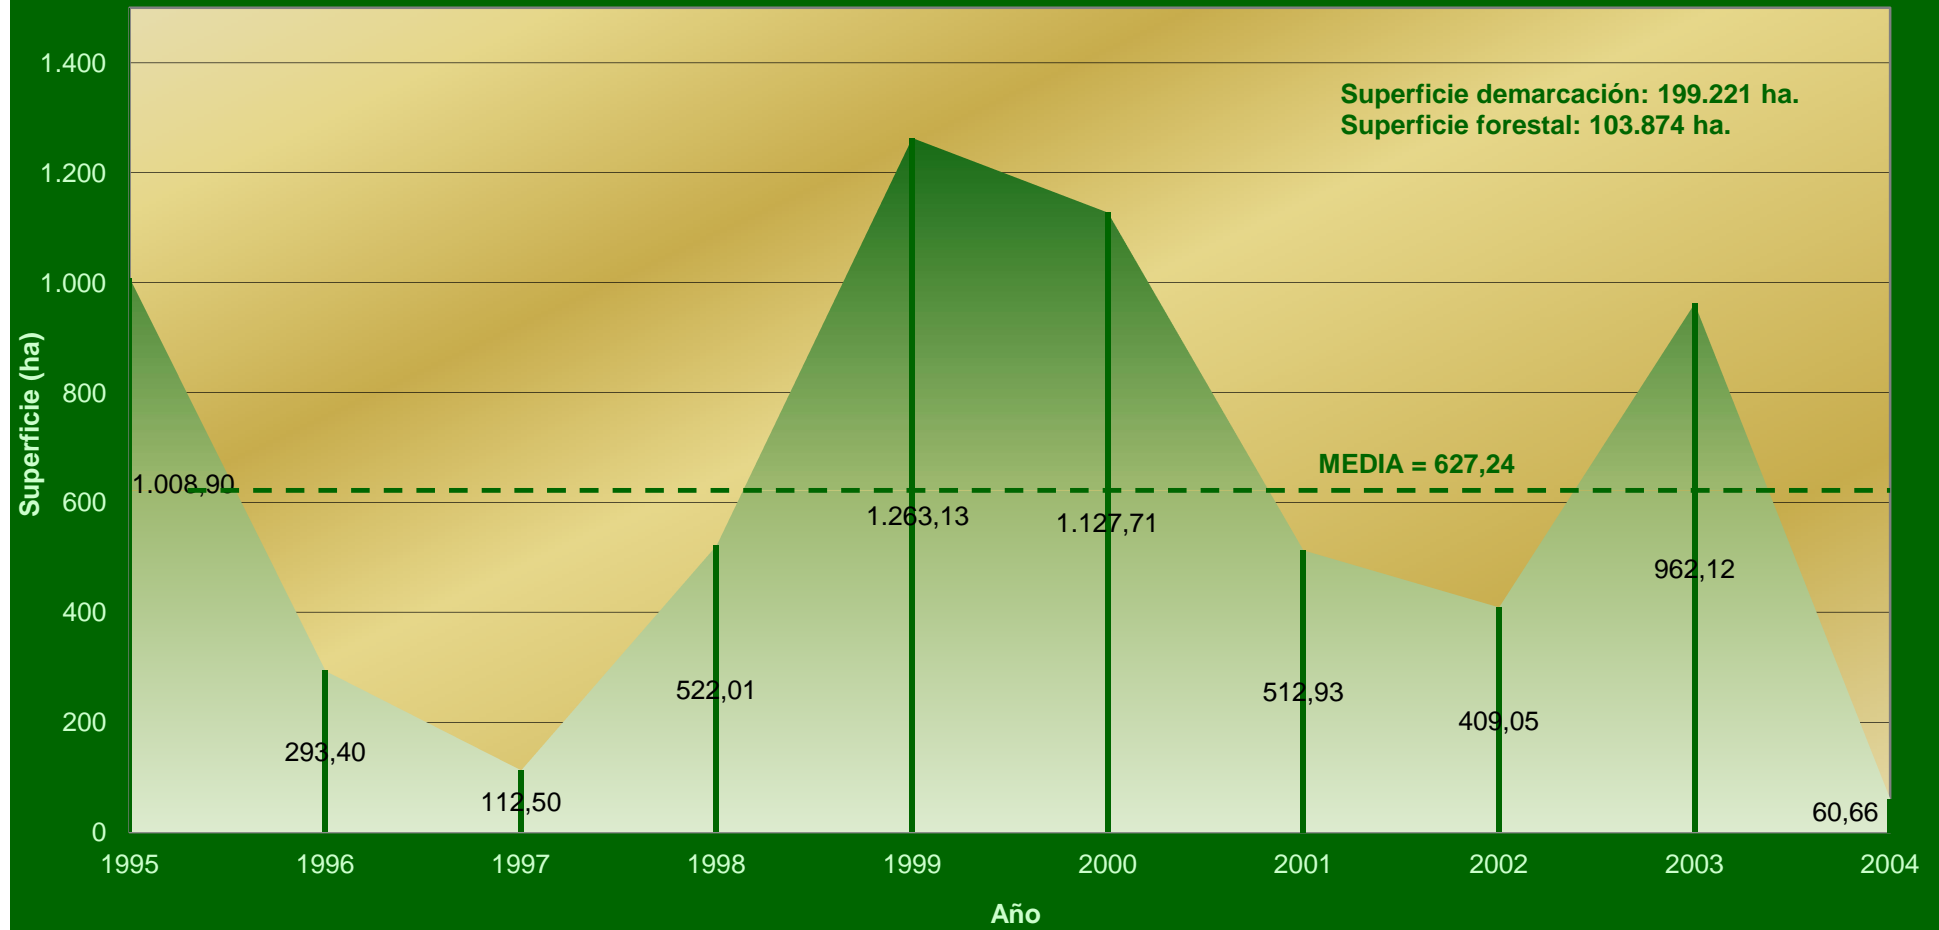

# DEMARCACIÓN ALTEA

## Nº Incendios / Tamaño

PERIODO 1995-2004

Superficie demarcación: 199.221 ha.  
Superficie forestal: 103.874 ha.

# DEMARCACIÓN 9: ALTEA

Superficie / Año

PERIODO 1995-2004

## Superficie / Causa

PERIODO 1995-2004