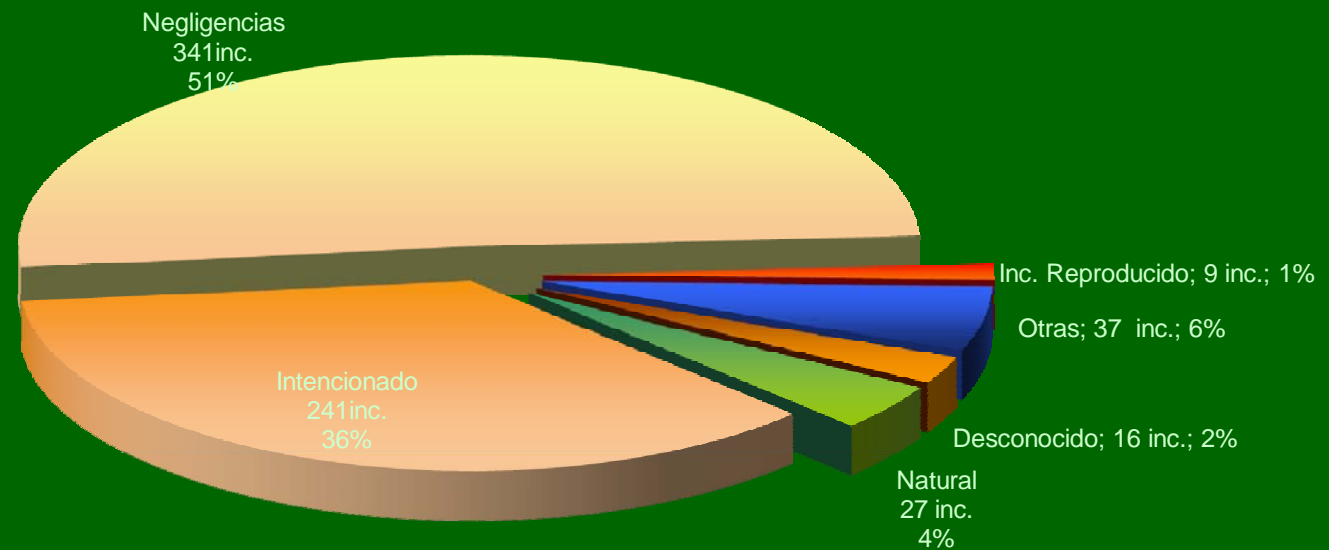

DEMARCACIÓN ALTEA

Nº Incendios / Causa

PERIODO 1995-2004

Superficie demarcación: 199.221 ha.
Superficie forestal: 103.874 ha.