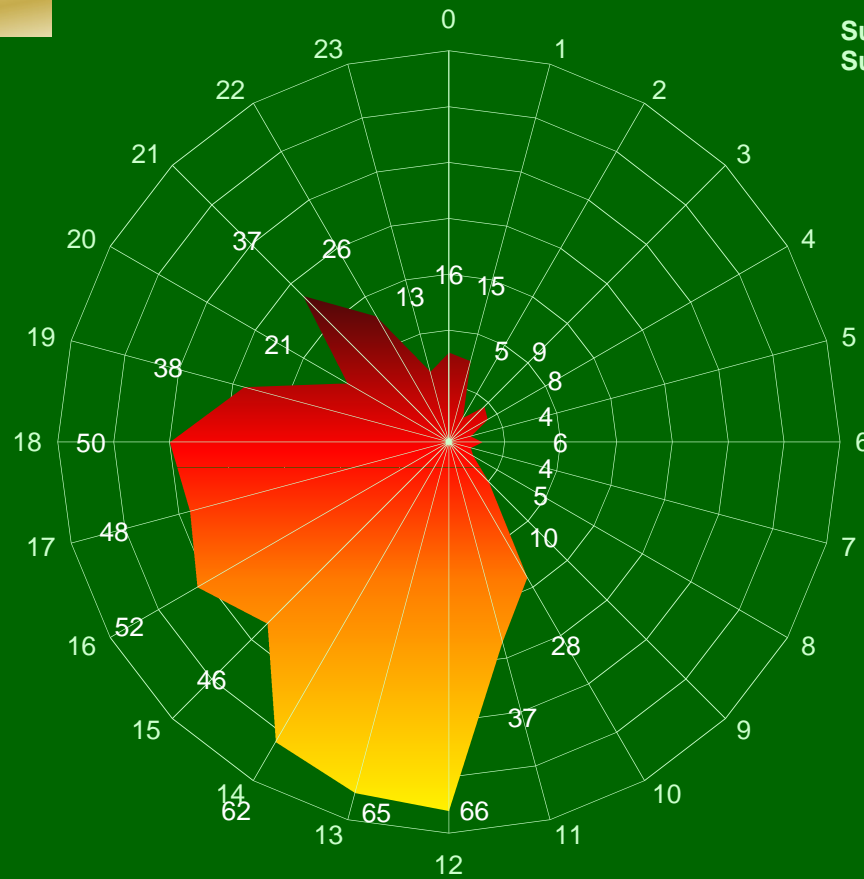

DEMARCACIÓN ALTEA

Nº Incendios / Hora

PERIODO 1995-2004

Superficie demarcación: 199.221 ha.
Superficie forestal: 103.874 ha.