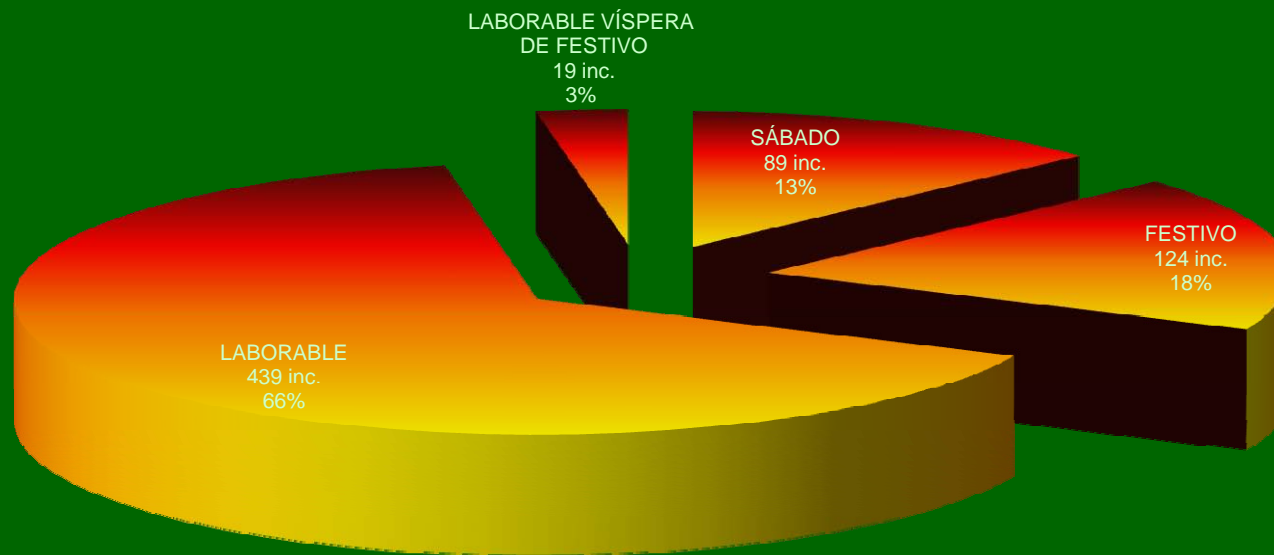

# DEMARCACIÓN ALTEA

Nº Incendios / Clase día

PERIODO 1995-2004

Superficie demarcación: 199.221 ha.  
Superficie forestal: 103.874 ha.