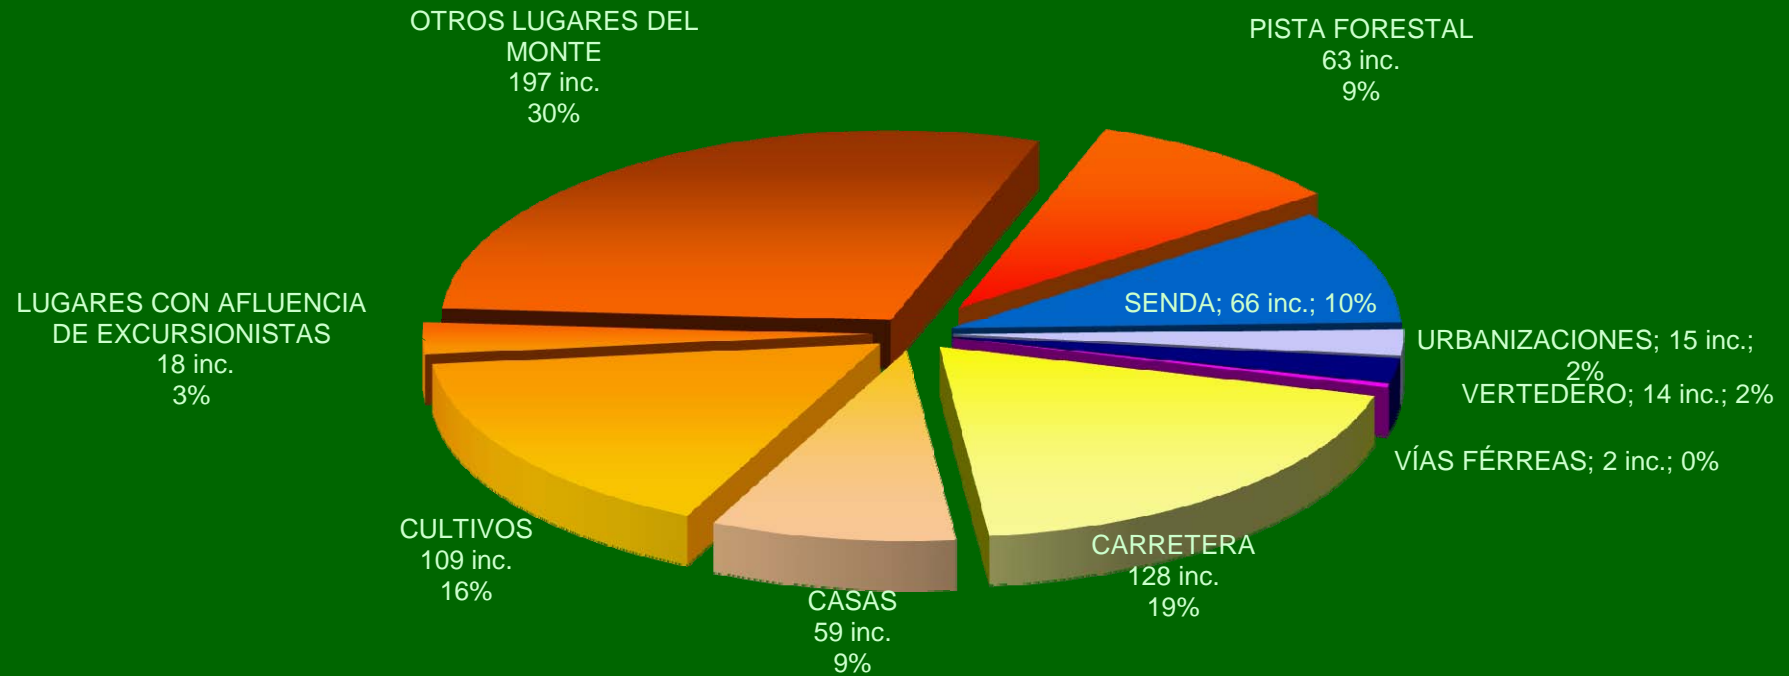

# DEMARCACIÓN ALTEA

## Nº Incendios / Hora

PERIODO 1995-2004

Superficie demarcación: 199.221 ha.  
Superficie forestal: 103.874 ha.

## Nº Incendios / Lugar inicio

PERIODO 1995-2004

Superficie demarcación: 199.221 ha.  
Superficie forestal: 103.874 ha.