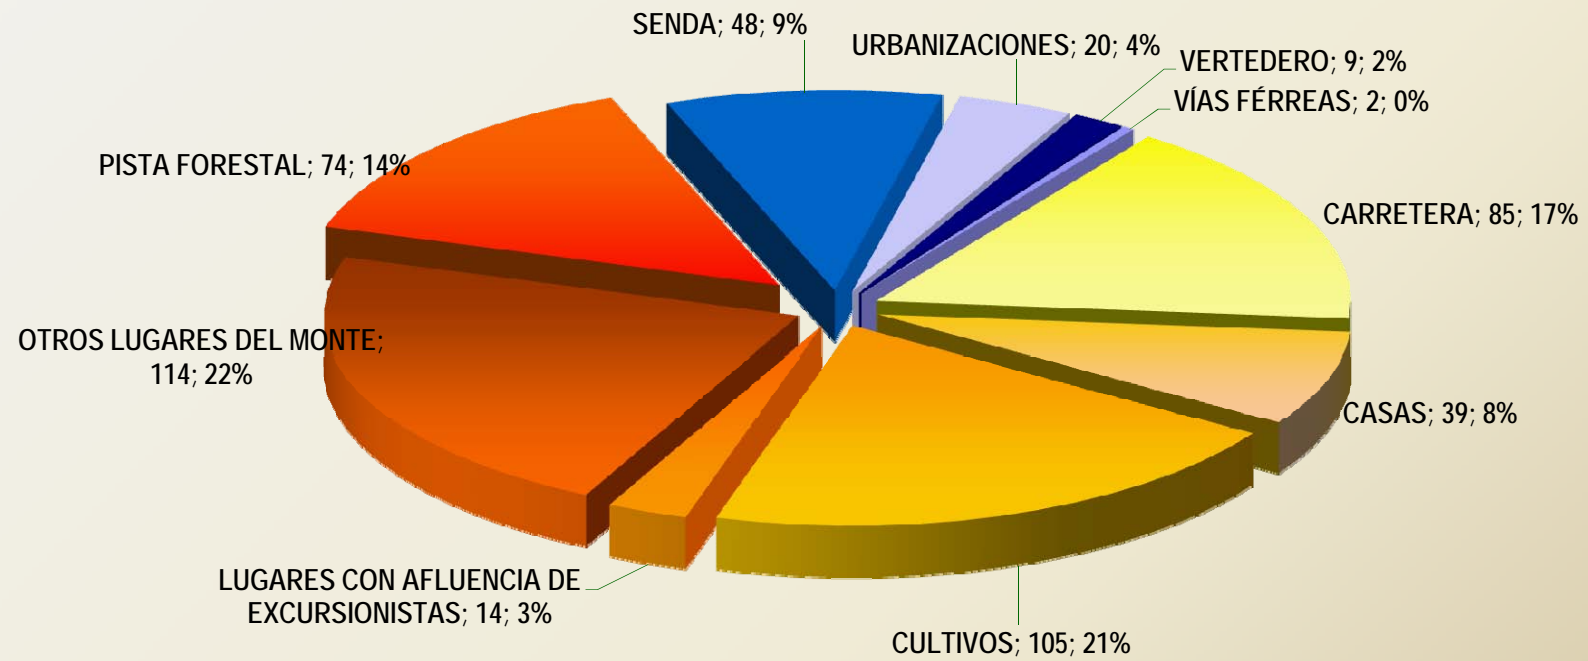

Demarcación de Altea Nº Incendios / Lugar de Inicio

PERIODO 2001-2010