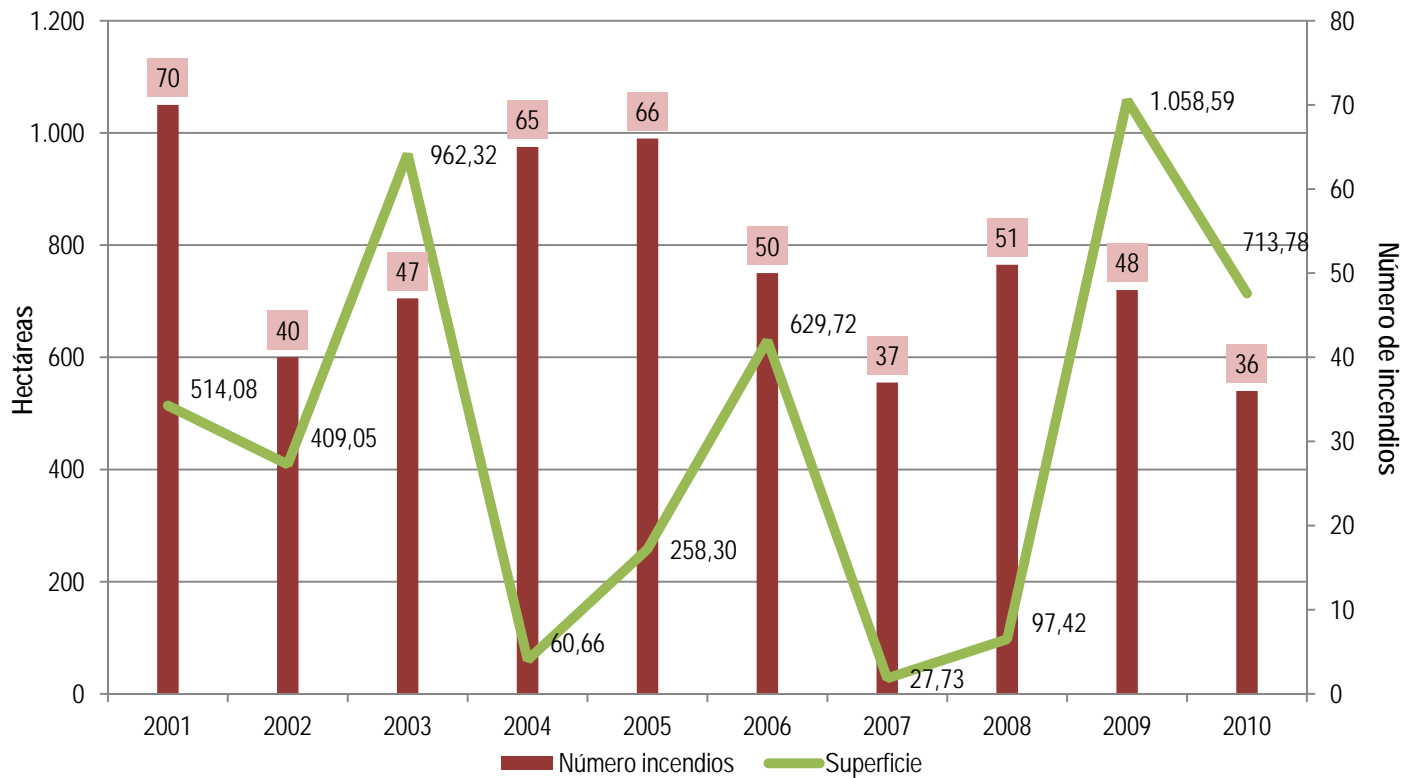

PERIODO 2001- 2010

Demarcación de Altea Número de incendios / superficie / año