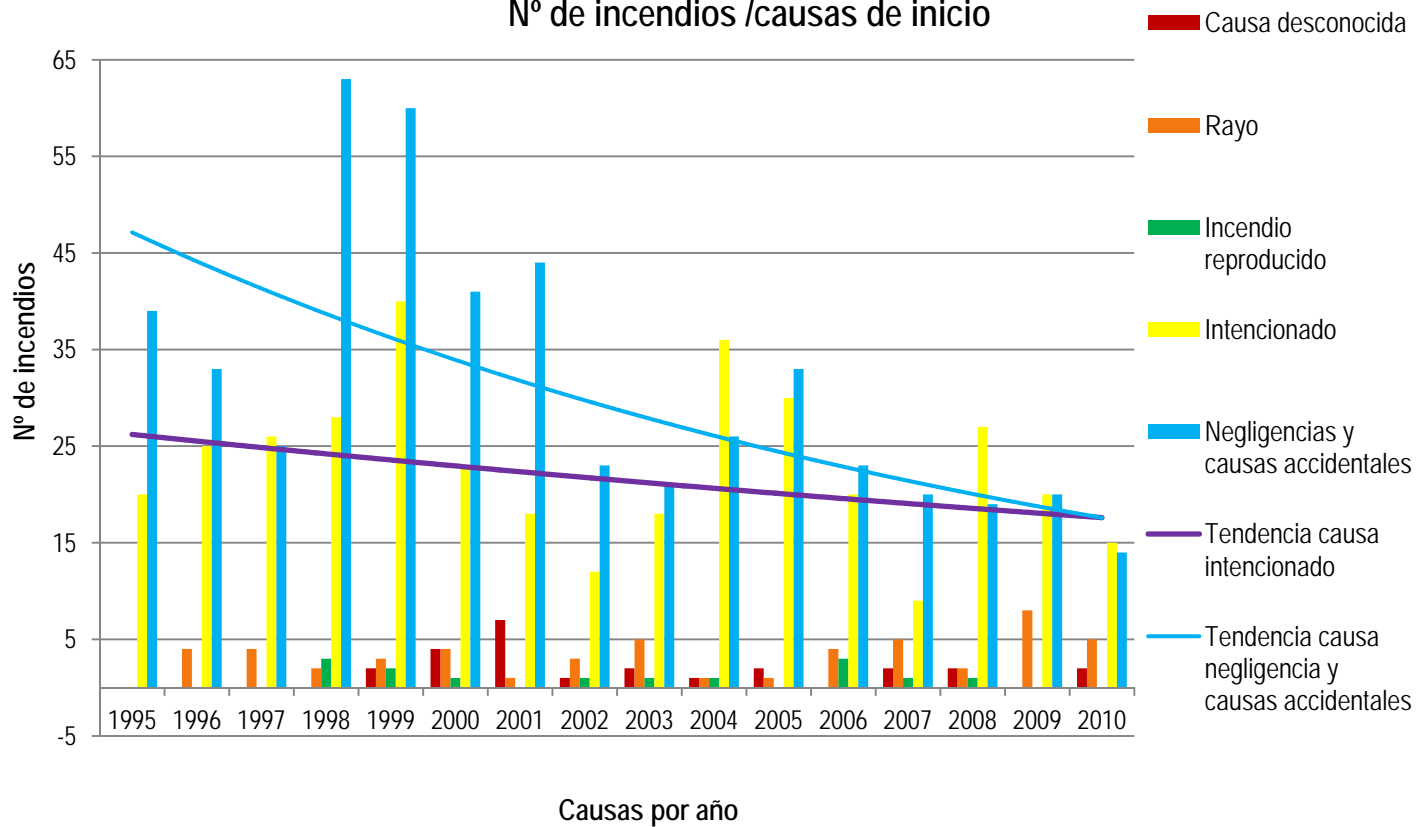

PERIODO 2001- 2010

## Demarcación de Altea Efectividad / Causa

PERIODO 1995 - 2010

## Provincia - Demarcación Nº incendios/ año

PERIODO 2001- 2010

Superficie forestal demarcación: 103.874 ha  
Superficie forestal provincia: 246.441 ha

PERIODO 2001- 2010