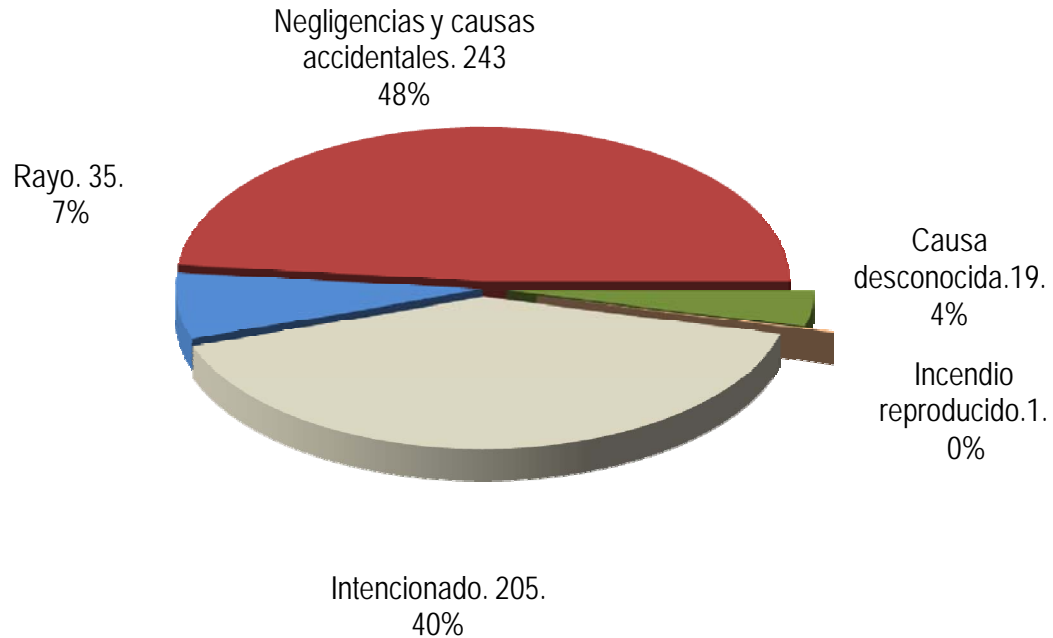

PERIODO 2001- 2010

Demarcación de Altea Nº Incendios / Causa