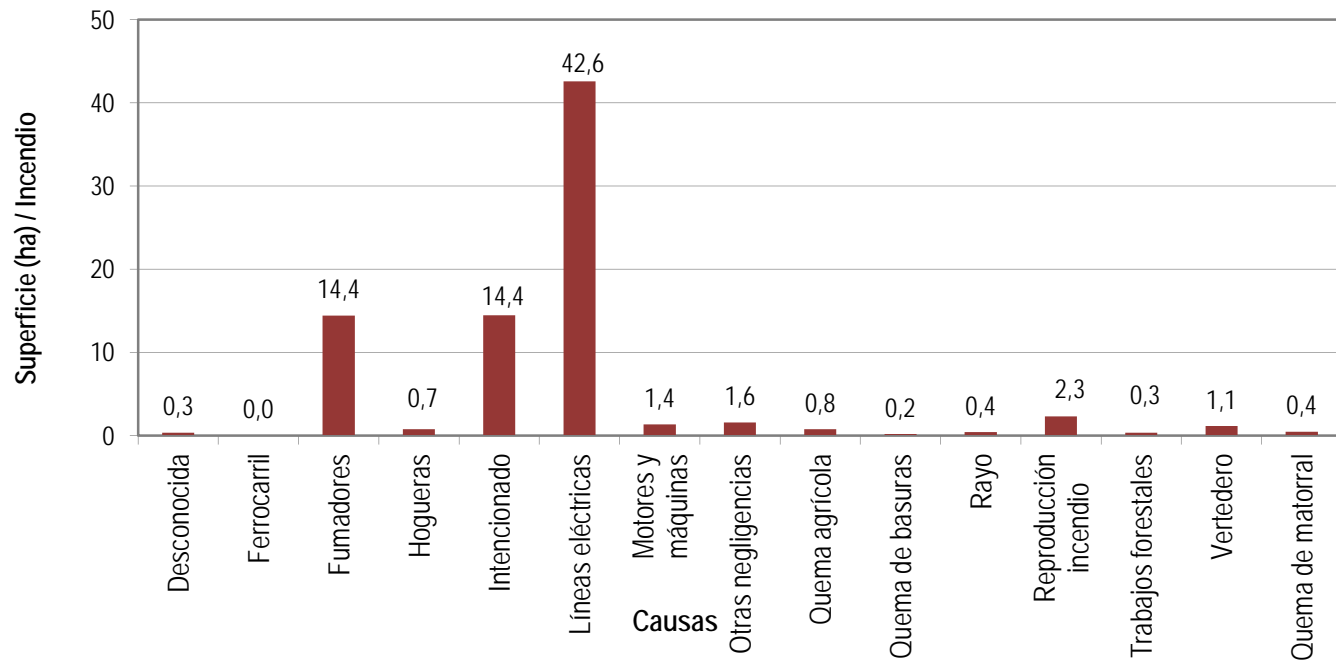

PERIODO 2001- 2010

## Demarcación de Altea Efectividad / Causa

PERIODO 1995 - 2010

## Demarcación de Altea Nº de incendios /causas de inicio

## Provincia - Demarcación Nº incendios/ año

PERIODO 2001- 2010

Superficie forestal demarcación: 103.874 ha  
Superficie forestal provincia: 246.441 ha

PERIODO 2001- 2010