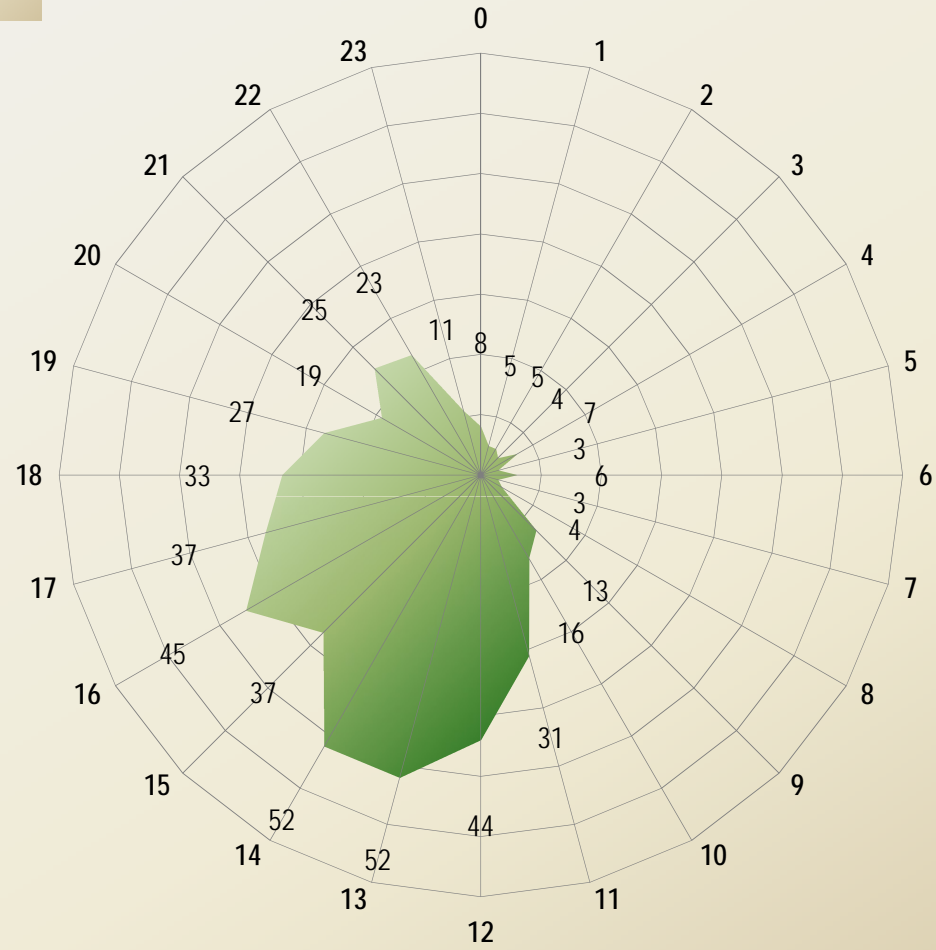

Demarcación de Altea

Nº Incendios / Hora

PERIODO 2001-2010