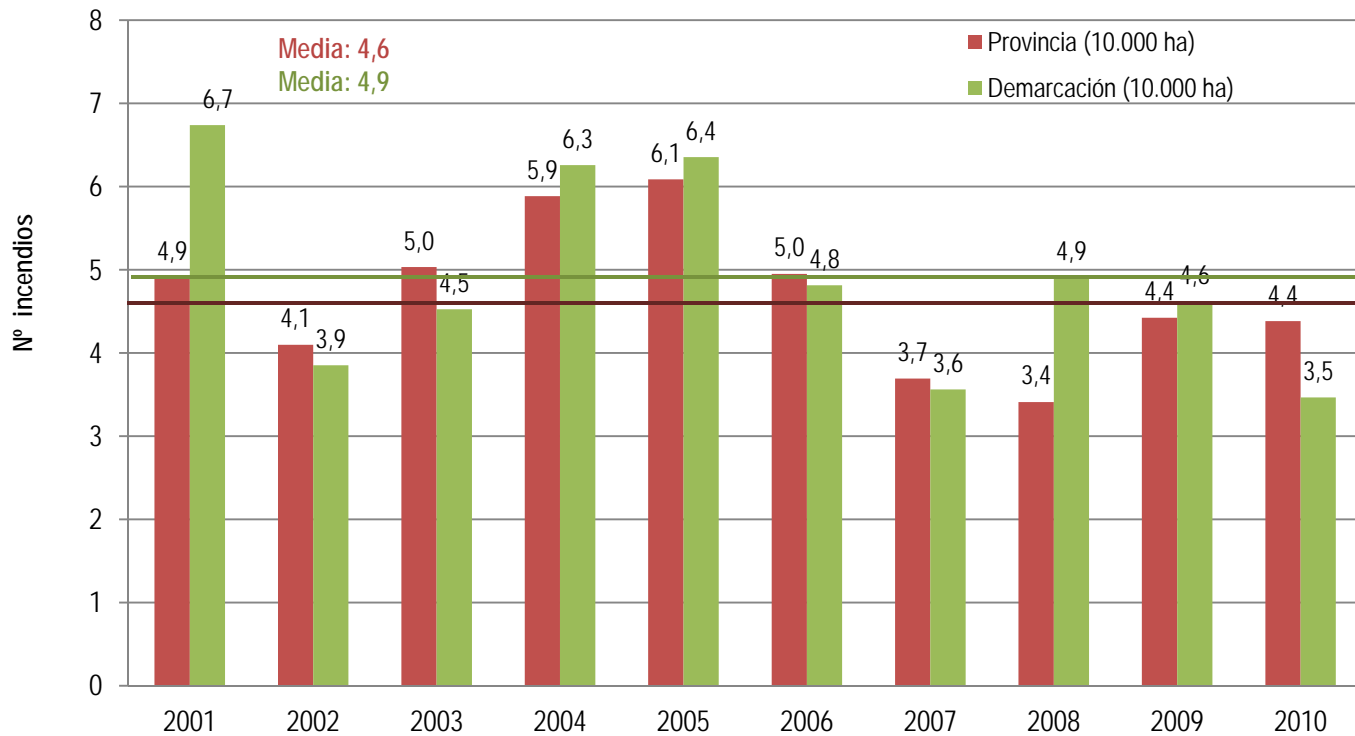

## Demarcación de Altea Efectividad / Causa

PERIODO 1995 - 2010

## Demarcación de Altea Nº de incendios /causas de inicio

## Provincia - Demarcación Nº incendios/ año

PERIODO 2001- 2010

Superficie forestal demarcación: 103.874 ha  
Superficie forestal provincia: 246.441 ha

PERIODO 2001- 2010