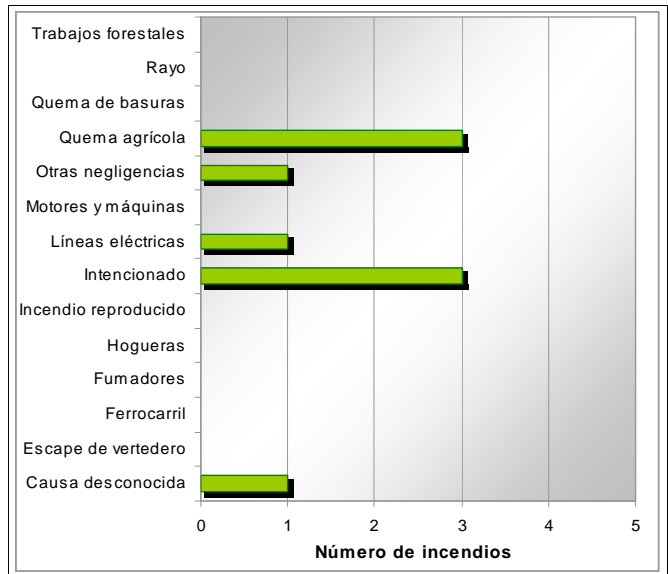

**Millena** **Codigo INE 030860** **Comarca El Comtat**

Datos municipales

Superficie total (ha)	Superficie forestal (ha)	Superficie forestal gestionada GVA (ha)
977,73	435,42	0,00

Montes gestionados por la GVA  
No tiene

Zona Meteorológica Zona 5

Plan Local de Prevención de Incendios Forestales  
No tiene (2009)

Paraje Natural Municipal  
No tiene (2009)

Plan Local de Quemias  
Si

Parque Natural  
Plan de Prevención de Incendios Forestales del  
Parque Natural

Análisis estadístico

Plan de prevención de causas

<b>Instalaciones recreativas</b>		AR: área recreativa ZA: zona de acampada R: refugio forestal
<b>Áreas urbanizadas</b>		
<b>Parques eólicos</b>	Zona 14	
<b>Infraestructuras lineales</b>	<b>Carreteras</b>	<b>Líneas ferrás</b>
	Autonómica Longitud total (m) 4.837	Longitud total (m)
<b>Polígonos industriales</b>		