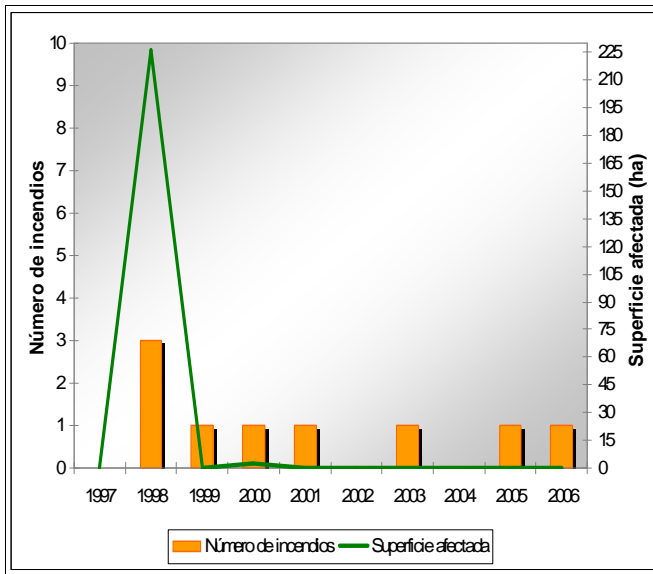

**Millena** **Codigo INE 030860** **Comarca El Comtat**

Datos municipales

Superficie total (ha)	Superficie forestal (ha)	Superficie forestal gestionada GVA (ha)
977,73	435,42	0,00

Montes gestionados por la GVA  
No tiene

Zona Meteorológica Zona 5

Plan Local de Prevención de Incendios Forestales  
No tiene (2009)

Paraje Natural Municipal  
No tiene (2009)

Plan Local de Quemias  
Si

Parque Natural  
Plan de Prevención de Incendios Forestales del  
Parque Natural

Análisis estadístico

Plan de prevención de causas

<b>Instalaciones recreativas</b>		AR: área recreativa ZA: zona de acampada R: refugio forestal
<b>Áreas urbanizadas</b>		
<b>Parques eólicos</b>	Zona 14	
<b>Infraestructuras lineales</b>	<b>Carreteras</b>	<b>Líneas ferrás</b>
	Autonómica Longitud total (m) 4.837	Longitud total (m)
<b>Polígonos industriales</b>		