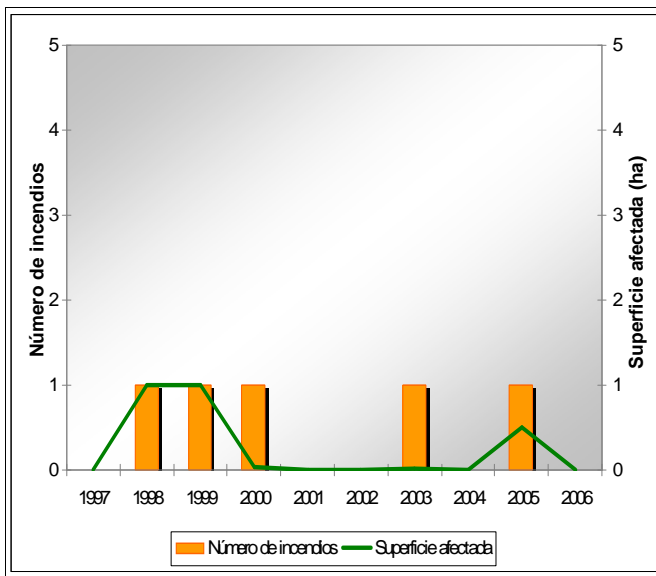

Análisis estadístico

Plan de prevención de causas

Instalaciones recreativas		AR: área recreativa ZA: zona de acampada R: refugio forestal	
Áreas urbanizadas			
Parques eólicos	Zona 14		
Infraestructuras lineales	Carreteras	Líneas ferrás	
	Autonómica Diputación	Longitud total (m) 8.644	Longitud total (m)
Polígonos industriales