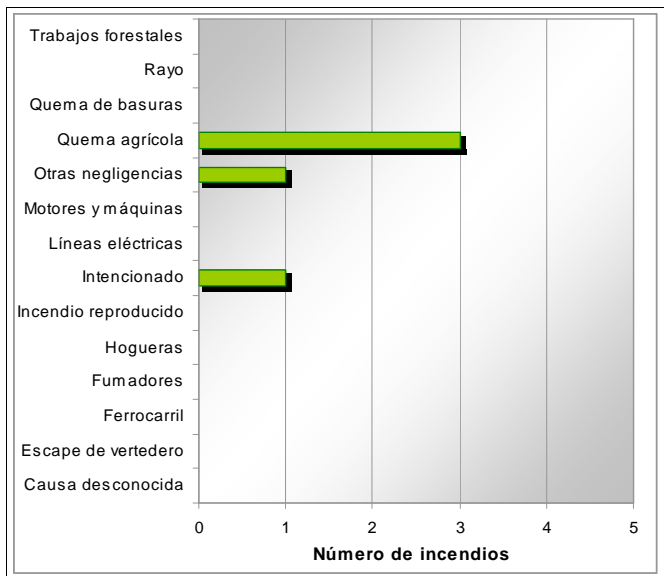

Análisis estadístico

Plan de prevención de causas

Instalaciones recreativas		AR: área recreativa ZA: zona de acampada R: refugio forestal	
Áreas urbanizadas			
Parques eólicos	Zona 14		
Infraestructuras lineales	Carreteras	Líneas ferrás	
	Autonómica Diputación	Longitud total (m) 8.644	Longitud total (m)
Polígonos industriales