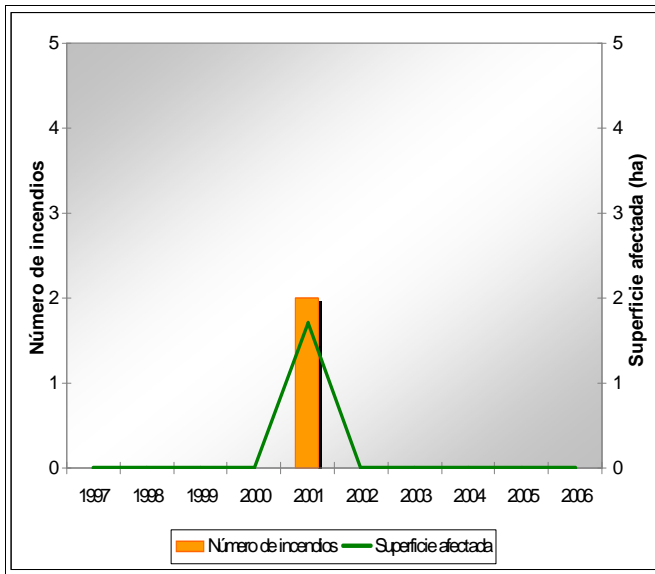

Beneixama **Codigo INE 030232** **Comarca L'Alt Vinalopó**

Datos municipales

Superficie total (ha)	Superficie forestal (ha)	Superficie forestal gestionada GVA (ha)
3.489,30	1.719,38	1.528,76

Montes gestionados por la GVA
AL1074AL124 AL3066

Zona Meteorológica Zona 5

Plan Local de Prevención de Incendios Forestales
No tiene (2009)

Paraje Natural Municipal
No tiene (2009)

Plan Local de Quemias
Si

Parque Natural
Plan de Prevención de Incendios Forestales del Parque Natural

Análisis estadístico

Plan de prevención de causas

Instalaciones recreativas		AR: área recreativa ZA: zona de acampada R: refugio forestal
Áreas urbanizadas		
Parques eólicos	Zona 13	
Infraestructuras lineales	Carreteras	Líneas ferrás
	Autonómica Diputación Longitud total (m) 14.458	Longitud total (m)
Polígonos industriales		