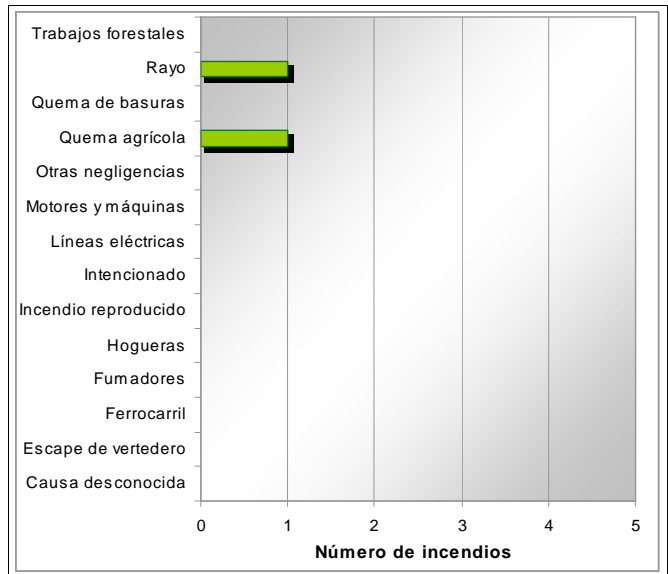

Beneixama **Codigo INE 030232** **Comarca L'Alt Vinalopó**

Datos municipales

Superficie total (ha)	Superficie forestal (ha)	Superficie forestal gestionada GVA (ha)
3.489,30	1.719,38	1.528,76

Montes gestionados por la GVA
AL1074AL124 AL3066

Zona Meteorológica Zona 5

Plan Local de Prevención de Incendios Forestales
No tiene (2009)

Paraje Natural Municipal
No tiene (2009)

Plan Local de Quemias
Si

Parque Natural
Plan de Prevención de Incendios Forestales del Parque Natural

Análisis estadístico

Plan de prevención de causas

Instalaciones recreativas		AR: área recreativa ZA: zona de acampada R: refugio forestal
Áreas urbanizadas		
Parques eólicos	Zona 13	
Infraestructuras lineales	Carreteras	Líneas ferrás
	Autonómica Diputación Longitud total (m) 14.458	Longitud total (m)
Polígonos industriales		