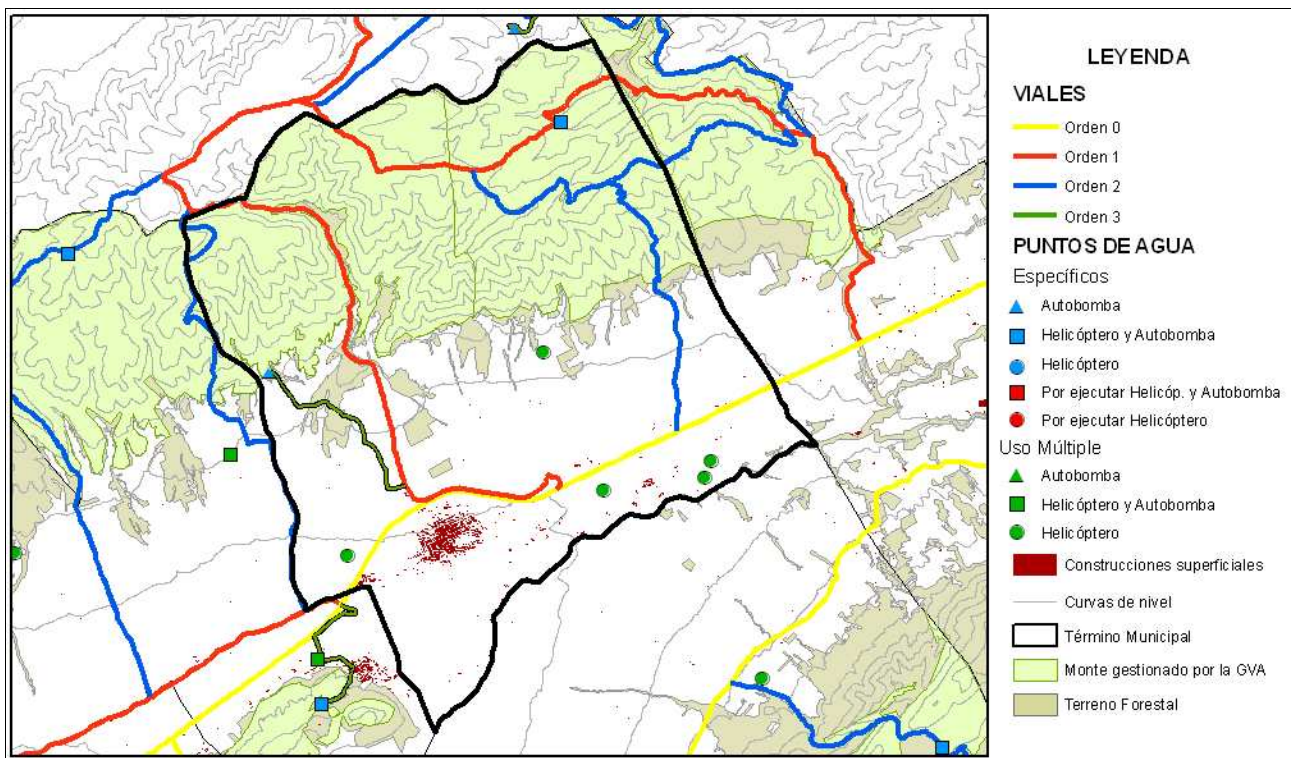

Beneixama

Código INE 030232

Comarca L'Alt Vinalopó

Plan de infraestructuras

Mapa de viales y puntos de agua