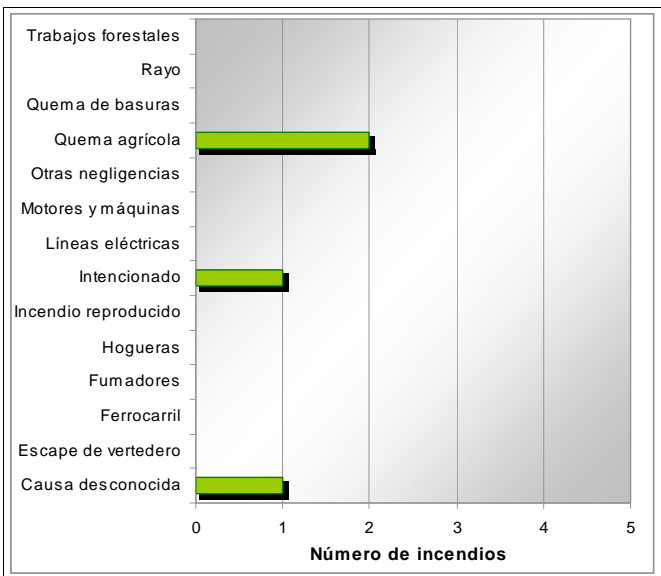

Análisis estadístico

Plan de prevención de causas

Instalaciones recreativas		AR: área recreativa ZA: zona de acampada R: refugio forestal	
Áreas urbanizadas			
Parques eólicos	Zona 14		
Infraestructuras lineales	Carreteras	Líneas ferrás	
	Autonómica Diputación	Longitud total (m) 5.311	Longitud total (m)
Polígonos industriales