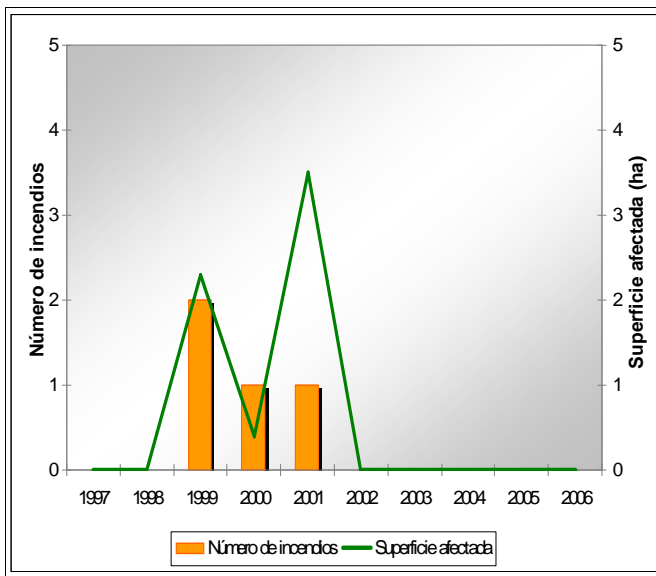

Análisis estadístico

Plan de prevención de causas

Instalaciones recreativas		AR: área recreativa ZA: zona de acampada R: refugio forestal	
Áreas urbanizadas			
Parques eólicos	Zona 14		
Infraestructuras lineales	Carreteras	Líneas ferrás	
	Autonómica Diputación	Longitud total (m) 5.311	Longitud total (m)
Polígonos industriales