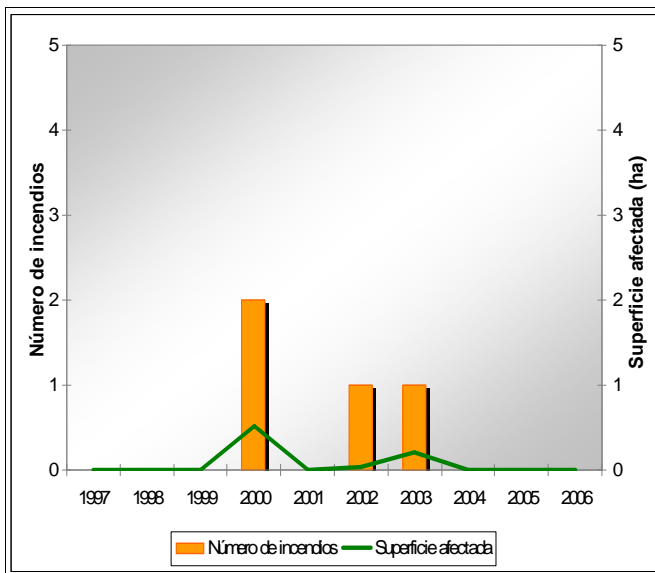

Análisis estadístico

Plan de prevención de causas

Instalaciones recreativas		AR: área recreativa ZA: zona de acampada R: refugio forestal
Áreas urbanizadas		
Parques eólicos	Zona 14	
Infraestructuras lineales	Carreteras	Líneas ferrás
	Autonómica Diputación	Longitud total (m) 5.571
Polígonos industriales