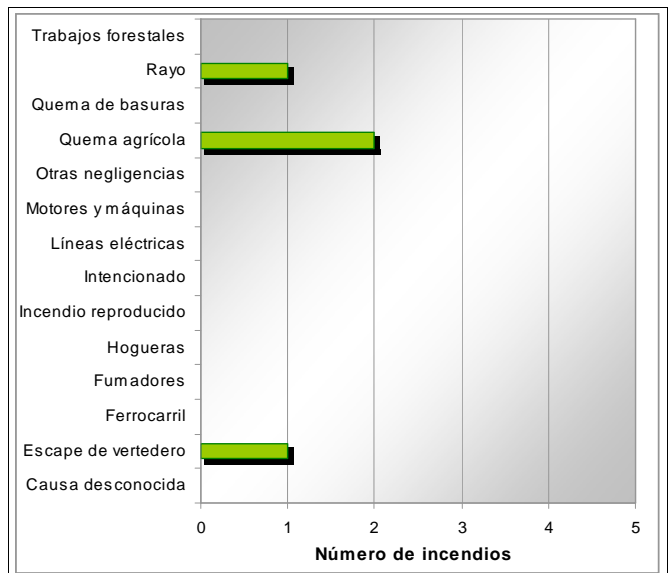

Análisis estadístico

Plan de prevención de causas

Instalaciones recreativas		AR: área recreativa ZA: zona de acampada R: refugio forestal
Áreas urbanizadas		
Parques eólicos	Zona 14	
Infraestructuras lineales	Carreteras	Líneas ferrás
	Autonómica Diputación	Longitud total (m) 5.571
Polígonos industriales